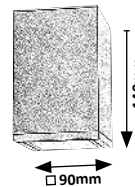

7817

☒ GU10 / 1x max. 35W
IP54
anthracite/transparent

5 998250 378176

7818

☒ GU10 / 1x max. 35W
IP54
anthracite/transparent

5 998250 378183

7819

☒ GU10 / 1x max. 35W
IP54
anthracite/opal glass