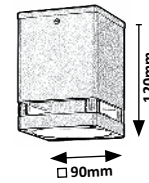

ZOMBOR

AKRON

7818

7817

☒ GU10 / 1x max. 35W
IP54
anthracite/transparent

5 998250 378176

☒ GU10 / 1x max. 35W
IP54
anthracite/transparent

5 998250 378183

☒ GU10 / 1x max. 35W
IP54
anthracite/opal glass

5 998250 378190

☒ GU10 / 1x max. 35W
IP54
anthracite/opal glass

5 998250 378206

☒ GU10 / 1x max. 35W
IP54
anthracite

5 998250 381497

☒ GU10 / 1x max. 35W
IP54
anthracite

5 998250 381503