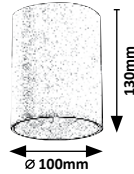

ZOMBOR

AKRON

7817

8149

7818

7819

8150

7820

7817

☒ GU10 / 1x max. 35W
IP54
anthracite/transparent

5 998250 378176

7818

☒ GU10 / 1x max. 35W
IP54
anthracite/transparent

5 998250 378183

7819

☒ GU10 / 1x max. 35W
IP54
anthracite/opal glass