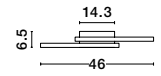

**BILBAO - 9500822**

Matt Black Aluminium  
& Acrylic  
LED 25 Watt 230 Volt  
1600Lm 3000K IP20  
L: 46 W: 46 H: 6.5 cm

**BILBAO - 8160162**

White Aluminium  
& Acrylic  
LED 25 Watt 230 Volt  
1600Lm 3000K IP20  
L: 46 W: 46 H: 6.5 cm