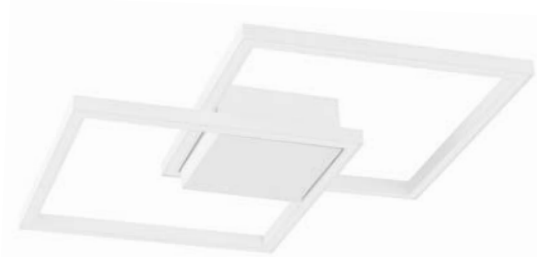

**BILBAO - 9500822**

Matt Black Aluminium  
& Acrylic  
LED 25 Watt 230 Volt  
1600Lm 3000K IP20  
L: 46 W: 46 H: 6.5 cm

**BILBAO - 8160162**

White Aluminium  
& Acrylic  
LED 25 Watt 230 Volt  
1600Lm 3000K IP20  
L: 46 W: 46 H: 6.5 cm

**BILBAO - 9500832**

Matt Black Aluminium  
& Acrylic  
LED 42 Watt 230 Volt  
2650Lm 3000K IP20  
L: 56 W: 56 H: 8.5 cm

**BILBAO - 8160161**

White Aluminium  
& Acrylic  
LED 42 Watt 230 Volt  
2650Lm 3000K IP20  
L: 56 W: 56 H: 8.5 cm

**BILBAO - 9508431**

Triac Dimmable  
Matt Black Aluminium  
& Acrylic  
LED 55 Watt 230 Volt  
3550Lm 3000K IP20  
L: 90 W: 67 H: 9 cm

**BILBAO - 9977001**

Triac Dimmable  
White Aluminium  
& Acrylic  
LED 55 Watt 230 Volt  
3550Lm 3000K IP20  
L: 90 W: 67 H: 9 cm