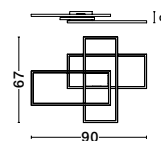

BILBAO - 9508431

Triac Dimmable
Matt Black Aluminium
& Acrylic
LED 55 Watt 230 Volt
3550Lm 3000K IP20
L: 90 W: 67 H: 9 cm