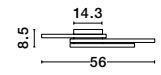

BILBAO - 9500832

Matt Black Aluminium
& Acrylic
LED 42 Watt 230 Volt
2650Lm 3000K IP20
L: 56 W: 56 H: 8.5 cm