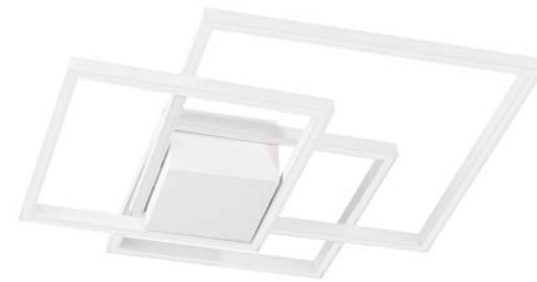

**BILBAO - 9500822**

Matt Black Aluminium  
& Acrylic  
LED 25 Watt 230 Volt  
1600Lm 3000K IP20  
L: 46 W: 46 H: 6.5 cm

**BILBAO - 8160162**

White Aluminium  
& Acrylic  
LED 25 Watt 230 Volt  
1600Lm 3000K IP20  
L: 46 W: 46 H: 6.5 cm

**BILBAO - 9500832**

Matt Black Aluminium  
& Acrylic  
LED 42 Watt 230 Volt  
2650Lm 3000K IP20  
L: 56 W: 56 H: 8.5 cm

**BILBAO - 8160161**

White Aluminium  
& Acrylic  
LED 42 Watt 230 Volt  
2650Lm 3000K IP20  
L: 56 W: 56 H: 8.5 cm

**BILBAO - 9508431**

Triac Dimmable  
Matt Black Aluminium  
& Acrylic  
LED 55 Watt 230 Volt  
3550Lm 3000K IP20  
L: 90 W: 67 H: 9 cm

**BILBAO - 9977001**

Triac Dimmable  
White Aluminium  
& Acrylic  
LED 55 Watt 230 Volt  
3550Lm 3000K IP20  
L: 90 W: 67 H: 9 cm