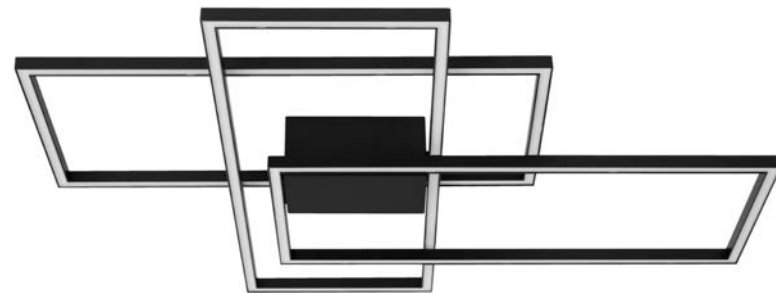

**BILBAO - 9500822**

Matt Black Aluminium  
& Acrylic  
LED 25 Watt 230 Volt  
1600Lm 3000K IP20  
L: 46 W: 46 H: 6.5 cm

**BILBAO - 8160162**

White Aluminium  
& Acrylic  
LED 25 Watt 230 Volt  
1600Lm 3000K IP20  
L: 46 W: 46 H: 6.5 cm

**BILBAO - 9500832**

Matt Black Aluminium  
& Acrylic  
LED 42 Watt 230 Volt  
2650Lm 3000K IP20  
L: 56 W: 56 H: 8.5 cm

**BILBAO - 8160161**

White Aluminium  
& Acrylic  
LED 42 Watt 230 Volt  
2650Lm 3000K IP20  
L: 56 W: 56 H: 8.5 cm