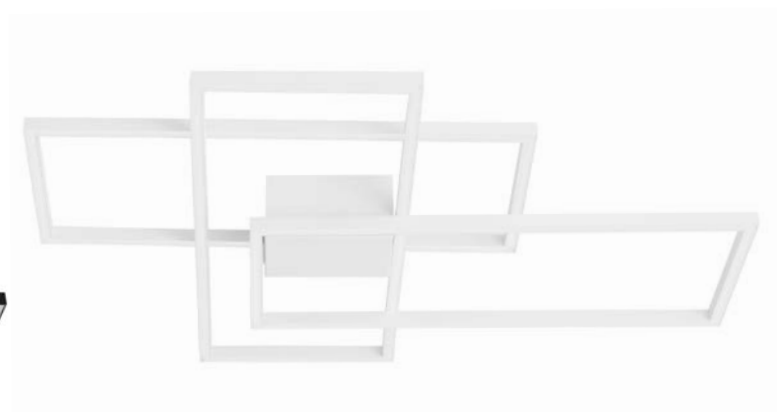

**BILBAO - 9500822**

Matt Black Aluminium  
& Acrylic  
LED 25 Watt 230 Volt  
1600Lm 3000K IP20  
L: 46 W: 46 H: 6.5 cm

**BILBAO - 8160162**

White Aluminium  
& Acrylic  
LED 25 Watt 230 Volt  
1600Lm 3000K IP20  
L: 46 W: 46 H: 6.5 cm

**BILBAO - 9500832**

Matt Black Aluminium  
& Acrylic  
LED 42 Watt 230 Volt  
2650Lm 3000K IP20  
L: 56 W: 56 H: 8.5 cm

**BILBAO - 8160161**

White Aluminium  
& Acrylic  
LED 42 Watt 230 Volt  
2650Lm 3000K IP20  
L: 56 W: 56 H: 8.5 cm

**BILBAO - 9508431**

Triac Dimmable  
Matt Black Aluminium  
& Acrylic  
LED 55 Watt 230 Volt  
3550Lm 3000K IP20  
L: 90 W: 67 H: 9 cm

**BILBAO - 9977001**

Triac Dimmable  
White Aluminium  
& Acrylic  
LED 55 Watt 230 Volt  
3550Lm 3000K IP20  
L: 90 W: 67 H: 9 cm