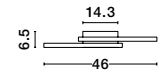

**BILBAO - 9500822**

Matt Black Aluminium  
& Acrylic  
LED 25 Watt 230 Volt  
1600Lm 3000K IP20  
L: 46 W: 46 H: 6.5 cm

**BILBAO - 8160162**

White Aluminium  
& Acrylic  
LED 25 Watt 230 Volt  
1600Lm 3000K IP20  
L: 46 W: 46 H: 6.5 cm