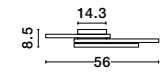

BILBAO - 8160161

White Aluminium
& Acrylic
LED 42 Watt 230 Volt
2650Lm 3000K IP20
L: 56 W: 56 H: 8.5 cm