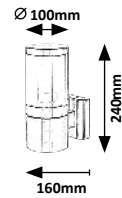

ATLANTA

8166

8167

8168

8166 (M) (P)

☒ E27 / 1x max. 60W
IP44
satin chrome/white

5 998250 381664

8167 (M) (P)

☒ E27 / 2x max. 60W
IP44
satin chrome/white

5 998250 381671

8168 (M) (P)

☒ E27 / 1x max. 60W
IP44
satin chrome/white

5 998250 381688