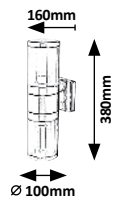

ATLANTA

8166

8167

8168

8166 (M) (P)

☒ E27 / 1x max. 60W
IP44
satin chrome/white

5 998250 381664

8167 (M) (P)

☒ E27 / 2x max. 60W
IP44
satin chrome/white

5 998250 381671

8168 (M) (P)

☒ E27 / 1x max. 60W
IP44
satin chrome/white

5 998250 381688