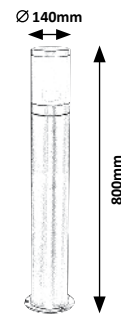

ATLANTA

8166

8167

8168

8166 (M) (P)

☒ E27 / 1x max. 60W
IP44
satin chrome/white

5 998250 381664

8167 (M) (P)

☒ E27 / 2x max. 60W
IP44
satin chrome/white

5 998250 381671

8168 (M) (P)

☒ E27 / 1x max. 60W
IP44
satin chrome/white

5 998250 381688