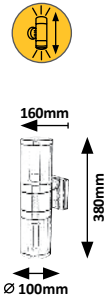

ATLANTA

8166

8167

8168

8166 (M) (P)

☒ E27 / 1x max. 60W
IP44
satin chrome/white

8167 (M) (P)

☒ E27 / 2x max. 60W
IP44
satin chrome/white

8168 (M) (P)

☒ E27 / 1x max. 60W
IP44
satin chrome/white