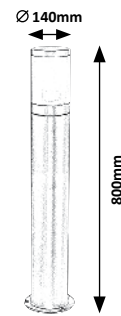

ATLANTA

8166

8167

8168

8166 (M) (P)

☒ E27 / 1x max. 60W
IP44
satin chrome/white

8167 (M) (P)

☒ E27 / 2x max. 60W
IP44
satin chrome/white

8168 (M) (P)

☒ E27 / 1x max. 60W
IP44
satin chrome/white