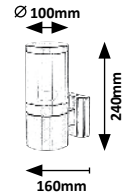

ATLANTA

8166

8167

8168

8166 (M) (P)

☒ E27 / 1x max. 60W
IP44
satin chrome/white

8167 (M) (P)

☒ E27 / 2x max. 60W
IP44
satin chrome/white

8168 (M) (P)

☒ E27 / 1x max. 60W
IP44
satin chrome/white