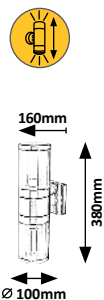

# ATLANTA

**8166**

**8167**

**8168**

**8166** (M) (P)

☒ E27 / 1x max. 60W  
IP44  
satin chrome/white

5 998250 381664

**8167** (M) (P)

☒ E27 / 2x max. 60W  
IP44  
satin chrome/white

5 998250 381671

**8168** (M) (P)

☒ E27 / 1x max. 60W  
IP44  
satin chrome/white

5 998250 381688