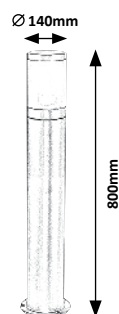

# ATLANTA

**8166**

**8167**

**8168**

**8166** (M) (P)

☒ E27 / 1x max. 60W  
IP44  
satin chrome/white

5 998250 381664

**8167** (M) (P)

☒ E27 / 2x max. 60W  
IP44  
satin chrome/white

5 998250 381671

**8168** (M) (P)

☒ E27 / 1x max. 60W  
IP44  
satin chrome/white

5 998250 381688