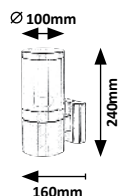

# ATLANTA

**8166**

**8167**

**8168**

**8166** (M) (P)

☒ E27 / 1x max. 60W  
IP44  
satin chrome/white

5 998250 381664

**8167** (M) (P)

☒ E27 / 2x max. 60W  
IP44  
satin chrome/white

5 998250 381671

**8168** (M) (P)

☒ E27 / 1x max. 60W  
IP44  
satin chrome/white

5 998250 381688