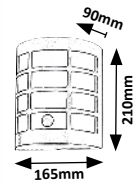

# SEVILLA

**8799**

**8800**

**8169** (M) (P)

☒ E27 / 1x max. 11W  
IP44  
black/white

5 998250 381695

**8229** (M) (P)

☒ E27 / 1x max. 11W  
IP44  
satin chrome/white