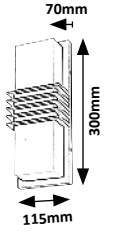

# SEATTLE

**8169**

**8229**

# SEVILLA

**8799**

**8800**

**8169** (M) (P)

☒ E27 / 1x max. 11W  
IP44  
black/white

5 998250 381695

**8229** (M) (P)

☒ E27 / 1x max. 11W  
IP44  
satin chrome/white

5 998250 382296

**8940** (M) (P)

☒ LED / 12W  
(800lm, 4000K) incl.  
IP44  
anthracite/white

5 998250 389400

**8799** (M) (P)

☒ E27 / 1x max. 11W  
IP44  
satin chrome/white

5 998250 387994

**8800** (M) (P)

☒ E27 / 1x max. 11W  
IP44 • ☒ 0-5m, 100°  
satin chrome/white

5 998250 388007