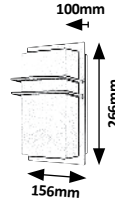

SEATTLE

8169

8229

RODEZ

8940

SEVILLA

8799

8800

8169 (M) (P)

☒ E27 / 1x max. 11W
IP44
black/white

5 998250 381695

8229 (M) (P)

☒ E27 / 1x max. 11W
IP44
satin chrome/white

5 998250 382296

8940 (M) (P)

☒ LED / 12W
(800lm, 4000K) incl.
IP44
anthracite/white

5 998250 389400

8799 (M) (P)

☒ E27 / 1x max. 11W
IP44
satin chrome/white

5 998250 387994

8800 (M) (P)

☒ E27 / 1x max. 11W
IP44 • ☒ 0-5m, 100°
satin chrome/white

5 998250 388007