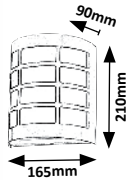

# SEVILLA

**8799**

**8800**

**8169** (M) (P)

☒ E27 / 1x max. 11W  
IP44  
black/white

5 998250 381695

**8229** (M) (P)

☒ E27 / 1x max. 11W  
IP44  
satin chrome/white

☒ E27 / 1x max. 11W  
IP44 • ☒ 0-5m, 100°  
satin chrome/white

5 998250 388007