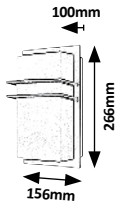

SEATTLE

8169

8229

RODEZ

8940

SEVILLA

8799

8800

8169 (M) (P)

☒ E27 / 1x max. 11W
IP44
black/white

5 998250 381695

8229 (M) (P)

☒ E27 / 1x max. 11W
IP44
satin chrome/white

5 998250 382296

8940 (M) (P)

☒ LED / 12W
(800lm, 4000K) incl.
IP44
anthracite/white

5 998250 389400

8799 (M) (P)

☒ E27 / 1x max. 11W
IP44
satin chrome/white

5 998250 387994

8800 (M) (P)

☒ E27 / 1x max. 11W
IP44 • ☒ 0-5m, 100°
satin chrome/white

5 998250 388007