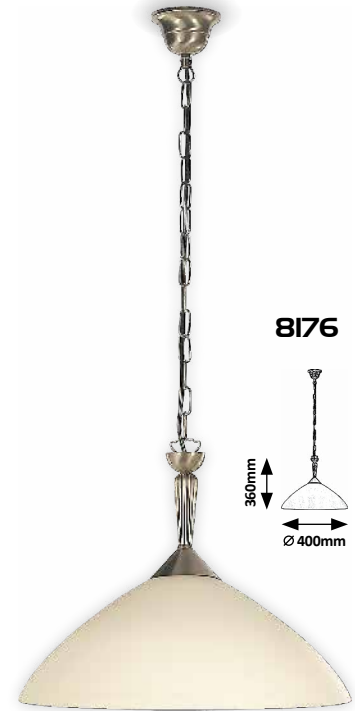

REGINA

8171

8173

8176

8172

8177

8171 (M) (G)

☒ E14 / 1x max. 40W
IP20 • 9242
bronze/cream

8172 (M) (G)

☒ E14 / 1x max. 40W
IP20 • 9243
9243
bronze/cream

8173 (M) (G)

☒ E14 / 3x max. 40W
IP20 • 9242
bronze/cream

8176 (M) (G)

☒ E27 / 1x max. 60W
IP20 • 9244
bronze/cream

8177 (M) (G)

☒ E27 / 2x max. 60W
IP20 • 9243
bronze/cream