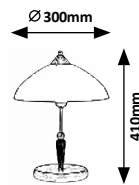

REGINA

8171

8173

8176

8172

8177

8171 (M) (G)

☒ E14 / 1x max. 40W
IP20 • 9242
bronze/cream