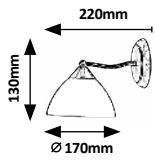

REGINA

8171

8173

8176

8172

8177

8171 (M) (G)

☒ E14 / 1x max. 40W
IP20 • 9242
bronze/cream

8172 (M) (G)

☒ E14 / 1x max. 40W
IP20 • 9243
9243
bronze/cream

8173 (M) (G)

☒ E14 / 3x max. 40W
IP20 • 9242
bronze/cream

8176 (M) (G)

☒ E27 / 1x max. 60W
IP20 • 9244
bronze/cream

8177 (M) (G)

☒ E27 / 2x max. 60W
IP20 • 9243
bronze/cream