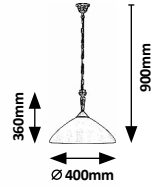

REGINA

8171

8173

8176

8172

8177

8171 (M) (G)

☒ E14 / 1x max. 40W
IP20 • 9242
bronze/cream

8172 (M) (G)

☒ E14 / 1x max. 40W
IP20 • 9243
9243
bronze/cream

8173 (M) (G)

☒ E14 / 3x max. 40W
IP20 • 9242
bronze/cream

8176 (M) (G)

☒ E27 / 1x max. 60W
IP20 • 9244
bronze/cream

8177 (M) (G)

☒ E27 / 2x max. 60W
IP20 • 9243
bronze/cream