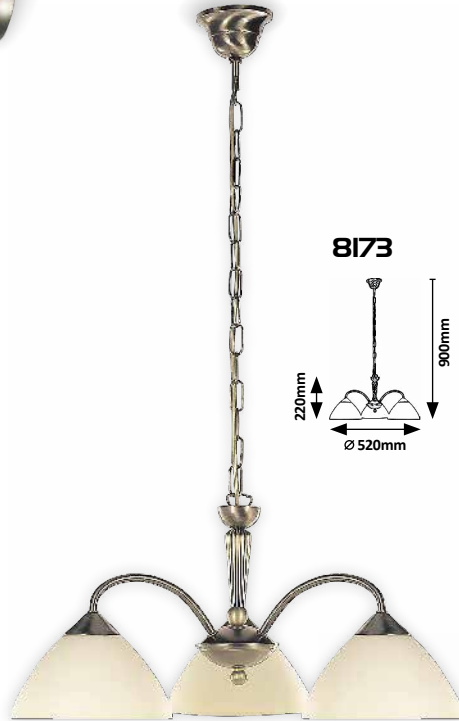

REGINA

8171

8173

8176

8172

8177

8171 (M) (G)

☒ E14 / 1x max. 40W
IP20 • 9242
bronze/cream

8172 (M) (G)

☒ E14 / 1x max. 40W
IP20 • 9243
9243
bronze/cream

8173 (M) (G)

☒ E14 / 3x max. 40W
IP20 • 9242
bronze/cream

8176 (M) (G)

☒ E27 / 1x max. 60W
IP20 • 9244
bronze/cream

8177 (M) (G)

☒ E27 / 2x max. 60W
IP20 • 9243
bronze/cream