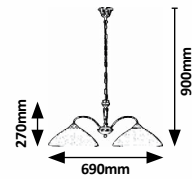

REGINA

8171

8173

8176

8172

8177

8171 (M) (G)

☒ E14 / 1x max. 40W
IP20 • 9242
bronze/cream