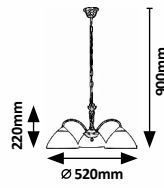

REGINA

8171

8173

8176

8172

8177

8171 (M) (G)

☒ E14 / 1x max. 40W
IP20 • 9242
bronze/cream

8172 (M) (G)

☒ E14 / 1x max. 40W
IP20 • 9243
9243
bronze/cream

8173 (M) (G)

☒ E14 / 3x max. 40W
IP20 • 9242
bronze/cream

8176 (M) (G)

☒ E27 / 1x max. 60W
IP20 • 9244
bronze/cream

8177 (M) (G)

☒ E27 / 2x max. 60W
IP20 • 9243
bronze/cream