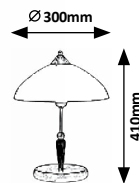

# REGINA

**8171**

**8173**

**8176**

**8172**

**8177**

**8171** (M) (G)

☒ E14 / 1x max. 40W  
IP20 • 9242  
bronze/cream

**8172** (M) (G)

☒ E14 / 1x max. 40W  
IP20 • 9243  
9243  
bronze/cream

**8173** (M) (G)

☒ E14 / 3x max. 40W  
IP20 • 9242  
bronze/cream

**8176** (M) (G)

☒ E27 / 1x max. 60W  
IP20 • 9244  
bronze/cream

**8177** (M) (G)