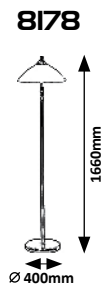

REGINA

8175 **M G**

☒ E14 / 5x max. 40W
IP20 • 9242
bronze/cream

8178 **M G**

☒ E27 / 1x max. 60W
IP20 • 9244
bronze/cream