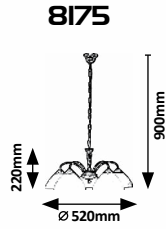

REGINA

8175 **M G**

☒ E14 / 5x max. 40W
IP20 • 9242
bronze/cream

8178 **M G**

☒ E27 / 1x max. 60W
IP20 • 9244
bronze/cream