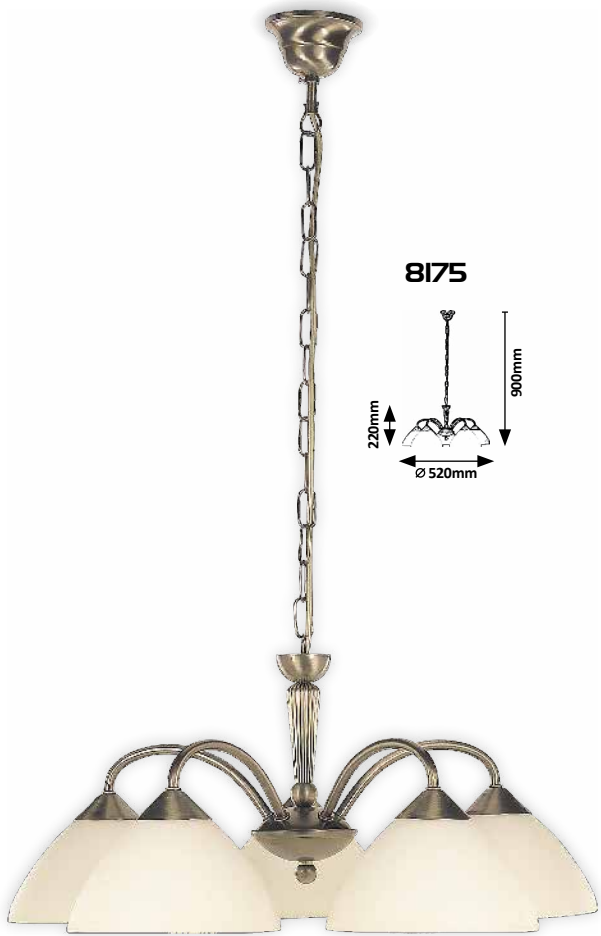

REGINA

8175 **M G**

☒ E14 / 5x max. 40W
IP20 • 9242
bronze/cream

8178 **M G**

☒ E27 / 1x max. 60W
IP20 • 9244
bronze/cream