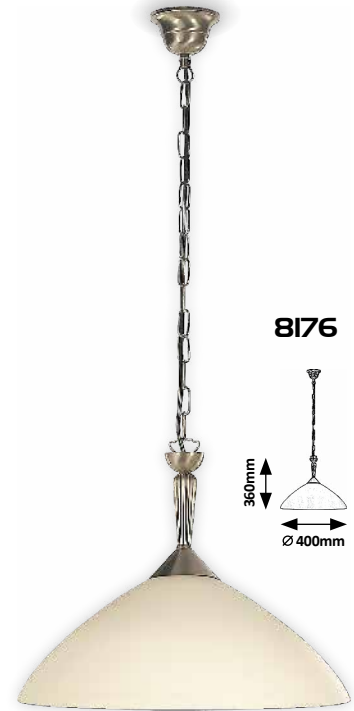

# REGINA

**8171**

**8173**

**8176**

**8172**

**8177**

**8171** (M) (G)

☒ E14 / 1x max. 40W  
IP20 • 9242  
bronze/cream

**8172** (M) (G)

☒ E14 / 1x max. 40W  
IP20 • 9243  
9243  
bronze/cream

**8173** (M) (G)

☒ E14 / 3x max. 40W  
IP20 • 9242  
bronze/cream

**8176** (M) (G)

☒ E27 / 1x max. 60W  
IP20 • 9244  
bronze/cream

**8177** (M) (G)

☒ E27 / 2x max. 60W  
IP20 • 9243  
bronze/cream