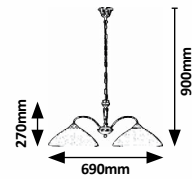

# REGINA

**8171**

**8173**

**8176**

**8172**

**8177**

**8171** (M) (G)

☒ E14 / 1x max. 40W  
IP20 • 9242  
bronze/cream

**8172** (M) (G)

☒ E14 / 1x max. 40W  
IP20 • 9243  
9243  
bronze/cream

**8173** (M) (G)

☒ E14 / 3x max. 40W  
IP20 • 9242  
bronze/cream

**8176** (M) (G)

☒ E27 / 1x max. 60W  
IP20 • 9244  
bronze/cream

**8177** (M) (G)