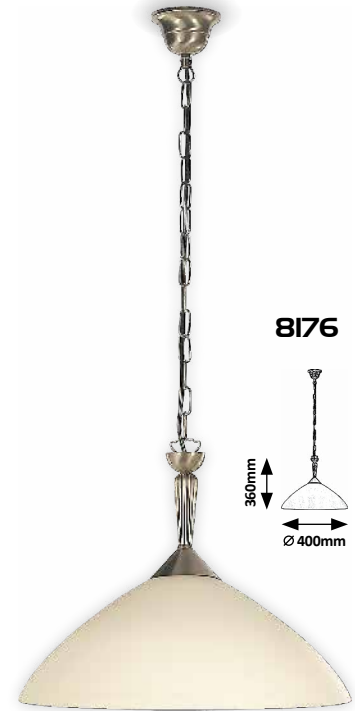

# REGINA

**8171**

**8173**

**8176**

**8172**

**8177**

**8171** (M) (G)

☒ E14 / 1x max. 40W  
IP20 • 9242  
bronze/cream

**8172** (M) (G)

☒ E14 / 1x max. 40W  
IP20 • 9243  
9243  
bronze/cream

**8173** (M) (G)

☒ E14 / 3x max. 40W  
IP20 • 9242  
bronze/cream

**8176** (M) (G)

☒ E27 / 1x max. 60W  
IP20 • 9244  
bronze/cream

**8177** (M) (G)

☒ E27 / 2x max. 60W  
IP20 • 9243  
bronze/cream