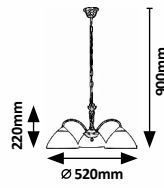

# REGINA

**8171**

**8173**

**8176**

**8172**

**8177**

**8171** (M) (G)

☒ E14 / 1x max. 40W  
IP20 • 9242  
bronze/cream

**8172** (M) (G)

☒ E14 / 1x max. 40W  
IP20 • 9243  
9243  
bronze/cream

**8173** (M) (G)

☒ E14 / 3x max. 40W  
IP20 • 9242  
bronze/cream

**8176** (M) (G)

☒ E27 / 1x max. 60W  
IP20 • 9244  
bronze/cream

**8177** (M) (G)