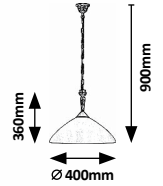

# REGINA

**8171**

**8173**

**8176**

**8172**

**8177**

**8171** (M) (G)

☒ E14 / 1x max. 40W  
IP20 • 9242  
bronze/cream

**8172** (M) (G)

☒ E14 / 1x max. 40W  
IP20 • 9243  
9243  
bronze/cream

**8173** (M) (G)

☒ E14 / 3x max. 40W  
IP20 • 9242  
bronze/cream

**8176** (M) (G)

☒ E27 / 1x max. 60W  
IP20 • 9244  
bronze/cream

**8177** (M) (G)