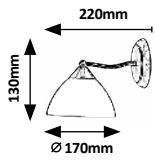

# REGINA

**8171**

**8173**

**8176**

**8172**

**8177**

**8171** (M) (G)

☒ E14 / 1x max. 40W  
IP20 • 9242  
bronze/cream

**8172** (M) (G)

☒ E14 / 1x max. 40W  
IP20 • 9243  
9243  
bronze/cream

**8173** (M) (G)

☒ E14 / 3x max. 40W  
IP20 • 9242  
bronze/cream

**8176** (M) (G)

☒ E27 / 1x max. 60W  
IP20 • 9244  
bronze/cream

**8177** (M) (G)