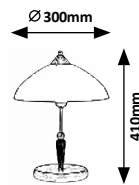

# REGINA

**8171**

**8173**

**8176**

**8172**

**8177**

**8171** (M) (G)

☒ E14 / 1x max. 40W  
IP20 • 9242  
bronze/cream

**8172** (M) (G)

☒ E14 / 1x max. 40W  
IP20 • 9243  
9243  
bronze/cream

**8173** (M) (G)

☒ E14 / 3x max. 40W  
IP20 • 9242  
bronze/cream

**8176** (M) (G)

☒ E27 / 1x max. 60W  
IP20 • 9244  
bronze/cream

**8177** (M) (G)