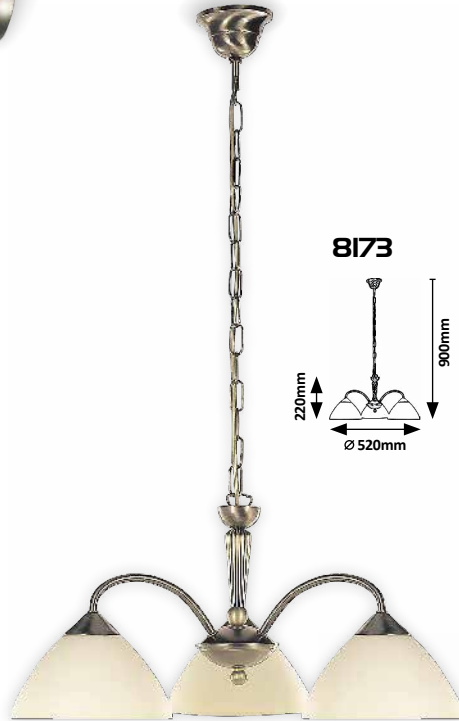

# REGINA

**8171**

**8173**

**8176**

**8172**

**8177**

**8171** (M) (G)

☒ E14 / 1x max. 40W  
IP20 • 9242  
bronze/cream

**8172** (M) (G)

☒ E14 / 1x max. 40W  
IP20 • 9243  
9243  
bronze/cream

**8173** (M) (G)

☒ E14 / 3x max. 40W  
IP20 • 9242  
bronze/cream

**8176** (M) (G)

☒ E27 / 1x max. 60W  
IP20 • 9244  
bronze/cream

**8177** (M) (G)

☒ E27 / 2x max. 60W  
IP20 • 9243  
bronze/cream