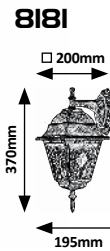

MONACO

8181 **MG**

☒ E27 / 1x max. 60W
IP43 • 19053
antique gold/multicolour

5 998250 381817

8182 **MG**

☒ E27 / 1x max. 60W
IP43 • 19053
antique gold/multicolour

5 998250 381824

8183 **MG**

☒ E27 / 1x max. 60W
IP43 • 19053
antique gold/multicolour

5 998250 381831