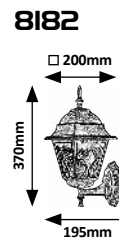

# MONACO

**8181** **MG**

☒ E27 / 1x max. 60W  
IP43 • 19053  
antique gold/multicolour

5 998250 381817

**8182** **MG**

☒ E27 / 1x max. 60W  
IP43 • 19053  
antique gold/multicolour

5 998250 381824

**8183** **MG**

☒ E27 / 1x max. 60W  
IP43 • 19053  
antique gold/multicolour

5 998250 381831