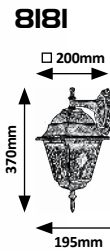

# MONACO

**8181** **MG**

☒ E27 / 1x max. 60W  
IP43 • 19053  
antique gold/multicolour

5 998250 381817

**8182** **MG**

☒ E27 / 1x max. 60W  
IP43 • 19053  
antique gold/multicolour

5 998250 381824

**8183** **MG**

☒ E27 / 1x max. 60W  
IP43 • 19053  
antique gold/multicolour

5 998250 381831