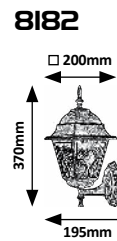

MONACO

8181 **MG**

☒ E27 / 1x max. 60W
IP43 • 19053
antique gold/multicolour

5 998250 381817

8182 **MG**

☒ E27 / 1x max. 60W
IP43 • 19053
antique gold/multicolour

5 998250 381824

8183 **MG**

☒ E27 / 1x max. 60W
IP43 • 19053
antique gold/multicolour

5 998250 381831