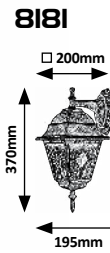

MONACO

8181 **MG**

☒ E27 / 1x max. 60W
IP43 • 19053
antique gold/multicolour

5 998250 381817

8182 **MG**

☒ E27 / 1x max. 60W
IP43 • 19053
antique gold/multicolour

5 998250 381824

8183 **MG**

☒ E27 / 1x max. 60W
IP43 • 19053
antique gold/multicolour

5 998250 381831