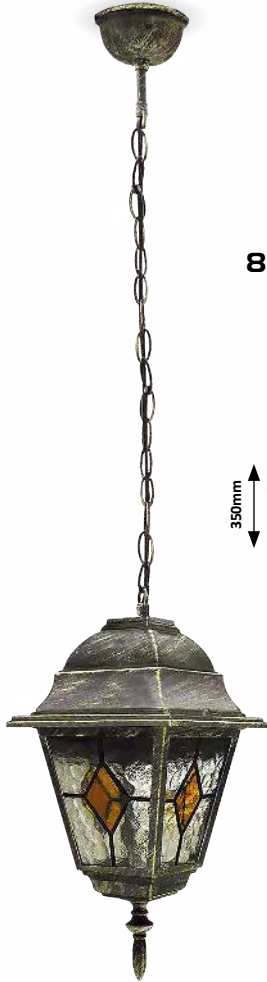

MONACO

8184

8185

8186

8184 **MG**

☒ E27 / 1x max. 60W
IP43 • 19053
antique gold/multicolour

5 998250 381848

8185 **MG**

☒ E27 / 1x max. 60W
IP43 • 19053
antique gold/multicolour

5 998250 381855

8186 **MG**

☒ E27 / 3x max. 60W
IP43 • 19053
antique gold/multicolour

5 998250 381862