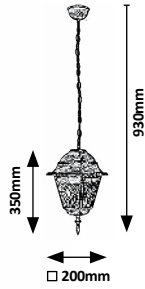

MONACO

8184

8185

8186

8184 **MG**

☒ E27 / 1x max. 60W
IP43 • 19053
antique gold/multicolour

5 998250 381848

8185 **MG**

☒ E27 / 1x max. 60W
IP43 • 19053
antique gold/multicolour

5 998250 381855

8186 **MG**

☒ E27 / 3x max. 60W
IP43 • 19053
antique gold/multicolour

5 998250 381862