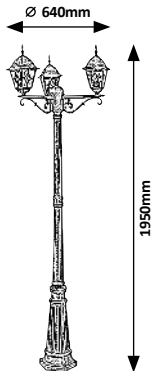

MONACO

8184

8185

8186

8184 **MG**

☒ E27 / 1x max. 60W
IP43 • 19053
antique gold/multicolour

5 998250 381848

8185 **MG**

☒ E27 / 1x max. 60W
IP43 • 19053
antique gold/multicolour

5 998250 381855

8186 **MG**

☒ E27 / 3x max. 60W
IP43 • 19053
antique gold/multicolour

5 998250 381862