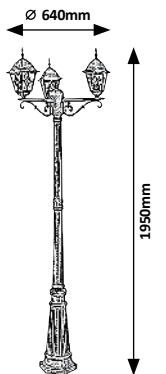

# MONACO

**8184**

**8185**

**8186**

**8184** **MG**

☒ E27 / 1x max. 60W  
IP43 • 19053  
antique gold/multicolour

5 998250 381848

**8185** **MG**

☒ E27 / 1x max. 60W  
IP43 • 19053  
antique gold/multicolour

5 998250 381855

**8186** **MG**

☒ E27 / 3x max. 60W  
IP43 • 19053  
antique gold/multicolour

5 998250 381862