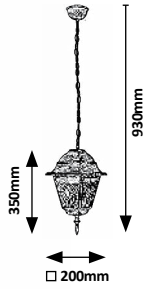

# MONACO

**8184**

**8185**

**8186**

**8184** **MG**

☒ E27 / 1x max. 60W  
IP43 • 19053  
antique gold/multicolour

5 998250 381848

**8185** **MG**

☒ E27 / 1x max. 60W  
IP43 • 19053  
antique gold/multicolour

5 998250 381855

**8186** **MG**

☒ E27 / 3x max. 60W  
IP43 • 19053  
antique gold/multicolour

5 998250 381862