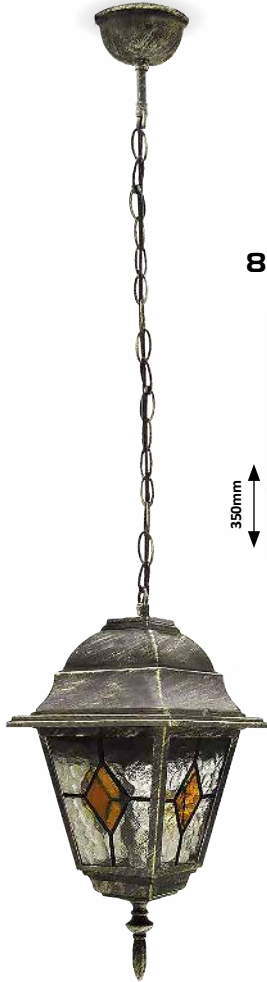

# MONACO

**8184**

**8185**

**8186**

**8184** **MG**

☒ E27 / 1x max. 60W  
IP43 • 19053  
antique gold/multicolour

5 998250 381848

**8185** **MG**

☒ E27 / 1x max. 60W  
IP43 • 19053  
antique gold/multicolour

5 998250 381855

**8186** **MG**

☒ E27 / 3x max. 60W  
IP43 • 19053  
antique gold/multicolour

5 998250 381862