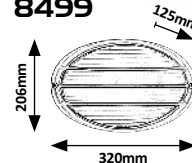

DARIUS

8190

HEKTOR

8496

8499

8190 (M) (P)

☒ E27 / 2x max. 60W
IP54
antique gold/white

8496 (M) (G)

☒ E27 / 1x max. 100W
IP54 • 9282
antique gold/white

8499 (M) (G)

☒ E27 / 1x max. 100W
IP54 • 9282
antique gold/white