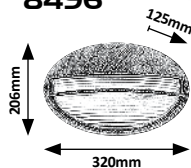

DARIUS

8190

HEKTOR

8496

8499

8190 (M) (P)

☒ E27 / 2x max. 60W
IP54
antique gold/white

8496 (M) (G)