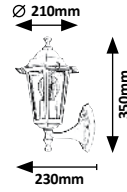

# VELENCE

**8202**

**8204**

**8206**

**8217**

**8210**

**8208**

**8202** (M) (G)

☒ E27 / 1x max. 60W  
IP43 • 9283  
black/transparent

5 998250 382029

**8204** (M) (G)

☒ E27 / 1x max. 60W  
IP43 • 9283  
black/transparent

5 998250 382043

**8206** (M) (G)

☒ E27 / 1x max. 60W  
IP43 • 9283  
black/transparent