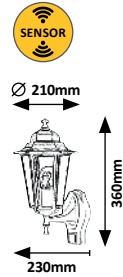

# VELENCE

**8202**

**8204**

**8206**

**8217**

**8210**

**8208**

**8202** (M) (G)

☒ E27 / 1x max. 60W  
IP43 • 9283  
black/transparent

5 998250 382029

**8204** (M) (G)

☒ E27 / 1x max. 60W  
IP43 • 9283  
black/transparent

5 998250 382043

**8206** (M) (G)

☒ E27 / 1x max. 60W  
IP43 • 9283  
black/transparent