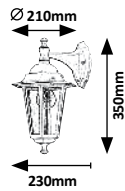

# VELENCE

**8202**

**8204**

**8206**

**8217**

**8210**

**8208**

**8202** (M) (G)

☒ E27 / 1x max. 60W  
IP43 • 9283  
black/transparent

5 998250 382029

**8204** (M) (G)

☒ E27 / 1x max. 60W  
IP43 • 9283  
black/transparent

5 998250 382043

**8206** (M) (G)

☒ E27 / 1x max. 60W  
IP43 • 9283  
black/transparent