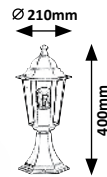

# VELENCE

**8202**

**8204**

**8206**

**8217**

**8210**

**8208**

**8202** (M) (G)

☒ E27 / 1x max. 60W  
IP43 • 9283  
black/transparent

5 998250 382029

**8204** (M) (G)

☒ E27 / 1x max. 60W  
IP43 • 9283  
black/transparent

5 998250 382043

**8206** (M) (G)

☒ E27 / 1x max. 60W  
IP43 • 9283  
black/transparent