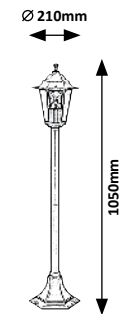

# VELENCE

**8202**

**8204**

**8206**

**8217**

**8210**

**8208**

**8202** (M) (G)

☒ E27 / 1x max. 60W  
IP43 • 9283  
black/transparent

5 998250 382029

**8204** (M) (G)

☒ E27 / 1x max. 60W  
IP43 • 9283  
black/transparent

5 998250 382043

**8206** (M) (G)

☒ E27 / 1x max. 60W  
IP43 • 9283  
black/transparent

5 998250 382067

**8208** (M) (G)

☒ E27 / 1x max. 60W  
IP43 • 9283  
black/transparent

5 998250 382081

**8210** (M) (G)

☒ E27 / 1x max. 60W  
IP43 • 9283  
black/transparent

5 998250 382104

**8217** (M) (G)

☒ E27 / 1x max. 60W  
IP43 • 9283  
8m, 120°  
black/transparent

5 998250 382173