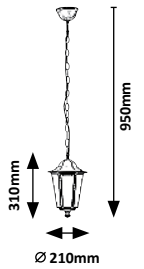

# VELENCE

**8202**

**8204**

**8206**

**8217**

**8210**

**8208**

**8202** (M) (G)

☒ E27 / 1x max. 60W  
IP43 • 9283  
black/transparent

5 998250 382029

**8204** (M) (G)

☒ E27 / 1x max. 60W  
IP43 • 9283  
black/transparent

5 998250 382043

**8206** (M) (G)

☒ E27 / 1x max. 60W  
IP43 • 9283  
black/transparent

5 998250 382067

**8208** (M) (G)

☒ E27 / 1x max. 60W  
IP43 • 9283  
black/transparent

5 998250 382081

**8210** (M) (G)

☒ E27 / 1x max. 60W  
IP43 • 9283  
black/transparent

5 998250 382104

**8217** (M) (G)

☒ E27 / 1x max. 60W  
IP43 • 9283  
8m, 120°  
black/transparent

5 998250 382173