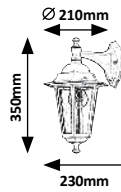

# VELENCE

**8201**

**8203**

**8205**

**8216**

**8209**

**8207**

**8201** **M G**

☒ E27 / 1x max. 60W  
IP43 • 9283  
white/transparent

5 998250 382012

**8203** **M G**

☒ E27 / 1x max. 60W  
IP43 • 9283  
white/transparent

5 998250 382036

**8205** **M G**

☒ E27 / 1x max. 60W  
IP43 • 9283  
white/transparent