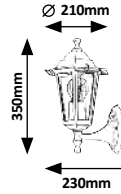

# VELENCE

**8201**

**8203**

**8205**

**8216**

**8209**

**8207**

**8201** **M G**

☒ E27 / 1x max. 60W  
IP43 • 9283  
white/transparent

5 998250 382012

**8203** **M G**

☒ E27 / 1x max. 60W  
IP43 • 9283  
white/transparent

5 998250 382036

**8205** **M G**

☒ E27 / 1x max. 60W  
IP43 • 9283  
white/transparent