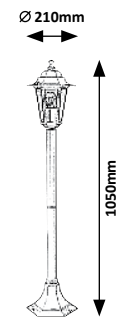

# VELENCE

**8201**

**8203**

**8205**

**8216**

**8209**

**8207**

**8201** **M G**

☒ E27 / 1x max. 60W  
IP43 • 9283  
white/transparent

5 998250 382012

**8203** **M G**

☒ E27 / 1x max. 60W  
IP43 • 9283  
white/transparent

5 998250 382036

**8205** **M G**

☒ E27 / 1x max. 60W  
IP43 • 9283  
white/transparent

5 998250 382050

**8207** **M G**

☒ E27 / 1x max. 60W  
IP43 • 9283  
white/transparent

5 998250 382074

**8209** **M G**

☒ E27 / 1x max. 60W  
IP43 • 9283  
white/transparent

5 998250 382098

**8216** **M G**

☒ E27 / 1x max. 60W  
IP43 • 9283  
8m, 120°  
white/transparent

5 998250 382166