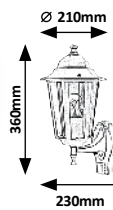

# VELENCE

**8201**

**8203**

**8205**

**8216**

**8209**

**8207**

**8201** **M G**

☒ E27 / 1x max. 60W  
IP43 • 9283  
white/transparent

5 998250 382012

**8203** **M G**

☒ E27 / 1x max. 60W  
IP43 • 9283  
white/transparent

5 998250 382036

**8205** **M G**

☒ E27 / 1x max. 60W  
IP43 • 9283  
white/transparent

☒ E27 / 1x max. 60W  
IP43 • 9283  
8m, 120°  
white/transparent

5 998250 382166