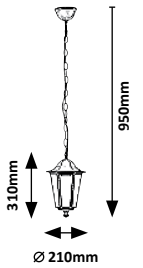

# VELENCE

**8201**

**8203**

**8205**

**8216**

**8209**

**8207**

**8201** **M G**

☒ E27 / 1x max. 60W  
IP43 • 9283  
white/transparent

5 998250 382012

**8203** **M G**

☒ E27 / 1x max. 60W  
IP43 • 9283  
white/transparent

5 998250 382036

**8205** **M G**

☒ E27 / 1x max. 60W  
IP43 • 9283  
white/transparent

5 998250 382050

**8207** **M G**

☒ E27 / 1x max. 60W  
IP43 • 9283  
white/transparent

5 998250 382074

**8209** **M G**

☒ E27 / 1x max. 60W  
IP43 • 9283  
white/transparent

5 998250 382098

**8216** **M G**

☒ E27 / 1x max. 60W  
IP43 • 9283  
8m, 120°  
white/transparent

5 998250 382166