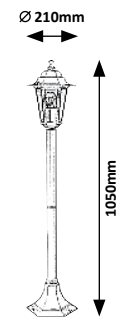

VELENCE

8201

8203

8205

8216

8209

8207

8201 **M G**

☒ E27 / 1x max. 60W
IP43 • 9283
white/transparent

5 998250 382012

8203 **M G**

☒ E27 / 1x max. 60W
IP43 • 9283
white/transparent

5 998250 382036

8205 **M G**

☒ E27 / 1x max. 60W
IP43 • 9283
white/transparent

5 998250 382050

8207 **M G**

☒ E27 / 1x max. 60W
IP43 • 9283
white/transparent

5 998250 382074

8209 **M G**

☒ E27 / 1x max. 60W
IP43 • 9283
white/transparent

5 998250 382098

8216 **M G**

☒ E27 / 1x max. 60W
IP43 • 9283
8m, 120°
white/transparent

5 998250 382166