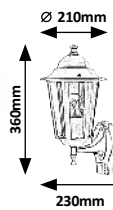

VELENCE

8201

8203

8205

8216

8209

8207

8201 **M G**

☒ E27 / 1x max. 60W
IP43 • 9283
white/transparent

5 998250 382012

8203 **M G**

☒ E27 / 1x max. 60W
IP43 • 9283
white/transparent

5 998250 382036

8205 **M G**

☒ E27 / 1x max. 60W
IP43 • 9283
white/transparent

☒ E27 / 1x max. 60W
IP43 • 9283
8m, 120°
white/transparent

5 998250 382166