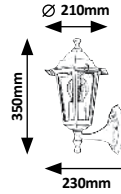

VELENCE

8201

8203

8205

8216

8209

8207

8201 **M G**

☒ E27 / 1x max. 60W
IP43 • 9283
white/transparent

5 998250 382012

8203 **M G**

☒ E27 / 1x max. 60W
IP43 • 9283
white/transparent

5 998250 382036

8205 **M G**

☒ E27 / 1x max. 60W
IP43 • 9283
white/transparent