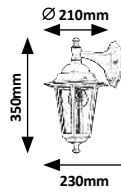

VELENCE

8201

8203

8205

8216

8209

8207

8201 **M G**

☒ E27 / 1x max. 60W
IP43 • 9283
white/transparent

5 998250 382012

8203 **M G**

☒ E27 / 1x max. 60W
IP43 • 9283
white/transparent

5 998250 382036

8205 **M G**

☒ E27 / 1x max. 60W
IP43 • 9283
white/transparent