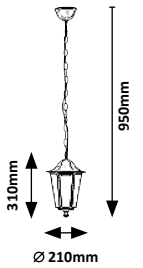

VELENCE

8201

8203

8205

8216

8209

8207

8201 **M G**

☒ E27 / 1x max. 60W
IP43 • 9283
white/transparent

5 998250 382012

8203 **M G**

☒ E27 / 1x max. 60W
IP43 • 9283
white/transparent

5 998250 382036

8205 **M G**

☒ E27 / 1x max. 60W
IP43 • 9283
white/transparent

5 998250 382050

8207 **M G**

☒ E27 / 1x max. 60W
IP43 • 9283
white/transparent

5 998250 382074

8209 **M G**

☒ E27 / 1x max. 60W
IP43 • 9283
white/transparent

5 998250 382098

8216 **M G**

☒ E27 / 1x max. 60W
IP43 • 9283
8m, 120°
white/transparent

5 998250 382166