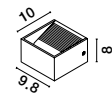

**EPIC - 9136181**

White Aluminium  
LED 6 Watt 579Lm  
3000K 220-240 Volt 50Hz  
Beam Angle 90° IP20  
L: 9.8 W: 10 H: 8 cm

**EPIC - 9136180**

Black Aluminium  
LED 6 Watt 579Lm  
3000K 220-240 Volt 50Hz  
Beam Angle 90° IP20  
L: 9.8 W: 10 H: 8 cm