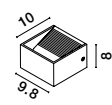

**EPIC - 9136181**

White Aluminium  
LED 6 Watt 579Lm  
3000K 220-240 Volt 50Hz  
Beam Angle 90° IP20  
L: 9.8 W: 10 H: 8 cm

**EPIC - 9136180**

Black Aluminium  
LED 6 Watt 579Lm  
3000K 220-240 Volt 50Hz  
Beam Angle 90° IP20  
L: 9.8 W: 10 H: 8 cm