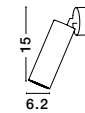

**EPIC - 9136181**

White Aluminium  
LED 6 Watt 579Lm  
3000K 220-240 Volt 50Hz  
Beam Angle 90° IP20  
L: 9.8 W: 10 H: 8 cm

**EPIC - 9136180**

Black Aluminium  
LED 6 Watt 579Lm  
3000K 220-240 Volt 50Hz  
Beam Angle 90° IP20  
L: 9.8 W: 10 H: 8 cm

Adjustable

**WAN - 9184311**

Sandy White Aluminium  
LED GU10 1x10 Watt IP20  
220-240 Volt Bulb Excluded  
D: 5.6 H: 15 cm

Rotating & Adjustable

**DEXTER - 821602**

Sandy White Aluminium  
LED GU10 1x10 Watt IP20  
220-240 Volt Bulb Excluded  
D: 6.2 H: 15 cm