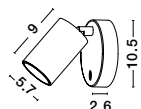

Rotating & Adjustable

**NET - 9011922**

Sandy Black Aluminium  
Switch On/Off  
LED GU10 1x10 Watt IP20  
220-240 Volt Bulb Excluded  
D: 5.7 H: 9 H2: 10.5 cm

Rotating & Adjustable

**NET - 9011921**

Sandy White Aluminium  
Switch On/Off  
LED GU10 1x10 Watt IP20  
220-240 Volt Bulb Excluded  
D: 5.7 H: 9 H2: 10.5 cm

**EPIC - 9136181**

White Aluminium  
LED 6 Watt 579Lm  
3000K 220-240 Volt 50Hz  
Beam Angle 90° IP20  
L: 9.8 W: 10 H: 8 cm

**EPIC - 9136180**

Black Aluminium  
LED 6 Watt 579Lm  
3000K 220-240 Volt 50Hz  
Beam Angle 90° IP20  
L: 9.8 W: 10 H: 8 cm