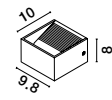

**EPIC - 9136181**

White Aluminium  
LED 6 Watt 579Lm  
3000K 220-240 Volt 50Hz  
Beam Angle 90° IP20  
L: 9.8 W: 10 H: 8 cm

**EPIC - 9136180**

Black Aluminium  
LED 6 Watt 579Lm  
3000K 220-240 Volt 50Hz  
Beam Angle 90° IP20  
L: 9.8 W: 10 H: 8 cm