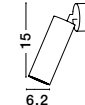

**EPIC - 9136181**

White Aluminium  
LED 6 Watt 579Lm  
3000K 220-240 Volt 50Hz  
Beam Angle 90° IP20  
L: 9.8 W: 10 H: 8 cm

**EPIC - 9136180**

Black Aluminium  
LED 6 Watt 579Lm  
3000K 220-240 Volt 50Hz  
Beam Angle 90° IP20  
L: 9.8 W: 10 H: 8 cm

Adjustable

**WAN - 9184311**

Sandy White Aluminium  
LED GU10 1x10 Watt IP20  
220-240 Volt Bulb Excluded  
D: 5.6 H: 15 cm

Rotating & Adjustable

**DEXTER - 821602**

Sandy White Aluminium  
LED GU10 1x10 Watt IP20  
220-240 Volt Bulb Excluded  
D: 6.2 H: 15 cm