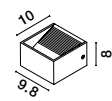

**EPIC - 9136181**

White Aluminium  
LED 6 Watt 579Lm  
3000K 220-240 Volt 50Hz  
Beam Angle 90° IP20  
L: 9.8 W: 10 H: 8 cm

**EPIC - 9136180**

Black Aluminium  
LED 6 Watt 579Lm  
3000K 220-240 Volt 50Hz  
Beam Angle 90° IP20  
L: 9.8 W: 10 H: 8 cm