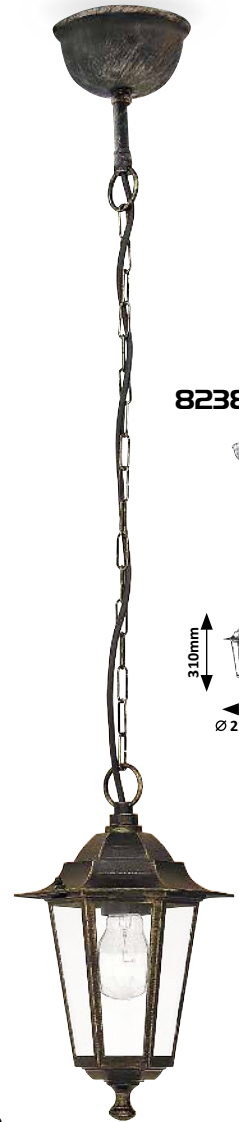

# VELENCE

8218

8234

8236

8240

8238

8232

8218 M G

⊗ E27 / 1x max. 60W  
IP43 • 9283  
8m, 120°  
antique gold/transparent

5 998250 382180

8232 M G

⊗ E27 / 1x max. 60W  
IP43 • 9283  
antique gold/transparent

5 998250 382326

8234 M G

⊗ E27 / 1x max. 60W  
IP43 • 9283  
antique gold/transparent

5 998250 382340

8236 M G

⊗ E27 / 1x max. 60W  
IP43 • 9283  
antique gold/transparent

5 998250 382364

8238 M G

⊗ E27 / 1x max. 60W  
IP43 • 9283  
antique gold/transparent

5 998250 382388

8240 M G