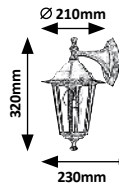

# VELENCE

8218

8234

8236

8240

8238

8232

8218 M G

⊗ E27 / 1x max. 60W  
IP43 • 9283  
8m, 120°  
antique gold/transparent

5 998250 382180

8232 M G

⊗ E27 / 1x max. 60W  
IP43 • 9283  
antique gold/transparent

5 998250 382326

8234 M G

⊗ E27 / 1x max. 60W  
IP43 • 9283  
antique gold/transparent