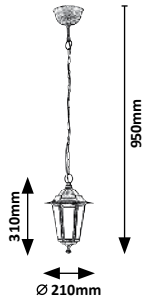

# VELENCE

8218

8234

8236

8240

8238

8232

8218 M G

⊗ E27 / 1x max. 60W  
IP43 • 9283  
8m, 120°  
antique gold/transparent

5 998250 382180

8232 M G

⊗ E27 / 1x max. 60W  
IP43 • 9283  
antique gold/transparent

5 998250 382326

8234 M G

⊗ E27 / 1x max. 60W  
IP43 • 9283  
antique gold/transparent

5 998250 382340

8236 M G

⊗ E27 / 1x max. 60W  
IP43 • 9283  
antique gold/transparent

5 998250 382364

8238 M G

⊗ E27 / 1x max. 60W  
IP43 • 9283  
antique gold/transparent

5 998250 382388

8240 M G

⊗ E27 / 1x max. 60W  
IP43 • 9283  
antique gold/transparent

5 998250 382401