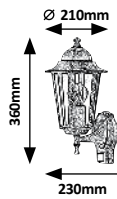

# VELENCE

8218

8234

8236

8240

8238

8232

8218 M G

⊗ E27 / 1x max. 60W  
IP43 • 9283  
8m, 120°  
antique gold/transparent

5 998250 382180

8232 M G

⊗ E27 / 1x max. 60W  
IP43 • 9283  
antique gold/transparent

5 998250 382326

8234 M G

⊗ E27 / 1x max. 60W  
IP43 • 9283  
antique gold/transparent

5 998250 382340

8236 M G

⊗ E27 / 1x max. 60W  
IP43 • 9283  
antique gold/transparent

5 998250 382364

8238 M G

⊗ E27 / 1x max. 60W  
IP43 • 9283  
antique gold/transparent

5 998250 382388

8240 M G