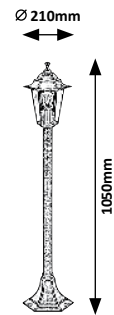

# VELENCE

8218

8234

8236

8240

8238

8232

8218 M G

⊗ E27 / 1x max. 60W  
IP43 • 9283  
8m, 120°  
antique gold/transparent

5 998250 382180

8232 M G

⊗ E27 / 1x max. 60W  
IP43 • 9283  
antique gold/transparent

5 998250 382326

8234 M G

⊗ E27 / 1x max. 60W  
IP43 • 9283  
antique gold/transparent

5 998250 382340

8236 M G

⊗ E27 / 1x max. 60W  
IP43 • 9283  
antique gold/transparent

5 998250 382364

8238 M G

⊗ E27 / 1x max. 60W  
IP43 • 9283  
antique gold/transparent

5 998250 382388

8240 M G