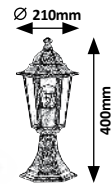

# VELENCE

8218

8234

8236

8240

8238

8232

8218 M G

⊗ E27 / 1x max. 60W  
IP43 • 9283  
8m, 120°  
antique gold/transparent

5 998250 382180

8232 M G

⊗ E27 / 1x max. 60W  
IP43 • 9283  
antique gold/transparent

5 998250 382326

8234 M G

⊗ E27 / 1x max. 60W  
IP43 • 9283  
antique gold/transparent