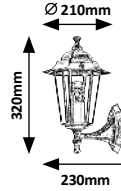

# VELENCE

8218

8234

8236

8240

8238

8232

8218 M G

⊗ E27 / 1x max. 60W  
IP43 • 9283  
8m, 120°  
antique gold/transparent

5 998250 382180

8232 M G

⊗ E27 / 1x max. 60W  
IP43 • 9283  
antique gold/transparent

5 998250 382326

8234 M G

⊗ E27 / 1x max. 60W  
IP43 • 9283  
antique gold/transparent