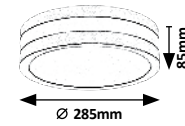

STUTTGART

8170

8220

8227

8683

8684

8685

8170 (M) (P)

☒ E27 / 1x max. 14W
IP44
satin chrome/white

5 998250 381701

8220 (M) (P)

☒ E27 / 2x max. 11W
IP44
satin chrome/white

5 998250 382203

8227 (M) (P)

☒ E27 / 2x max. 11W
IP44
satin chrome/white

5 998250 382272