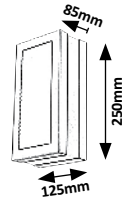

STUTTGART

8170

8220

8227

8683

8684

8685

8170 (M) (P)

☒ E27 / 1x max. 14W
IP44
satin chrome/white

5 998250 381701

8220 (M) (P)

☒ E27 / 2x max. 11W
IP44
satin chrome/white

5 998250 382203

8227 (M) (P)

☒ E27 / 2x max. 11W
IP44
satin chrome/white

5 998250 382272

8683 (M) (P)

☒ E27 / 1x max. 14W
IP44
anthracite/white

5 998250 386836

8684 (M) (P)

☒ E27 / 2x max. 11W
IP44
anthracite/white

5 998250 386843

8685 (M) (P)

☒ E27 / 2x max. 11W
IP44
anthracite/white