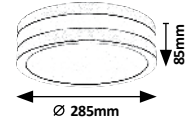

STUTTGART

8170

8220

8227

8683

8684

8685

8170 (M) (P)

☒ E27 / 1x max. 14W
IP44
satin chrome/white

5 998250 381701

8220 (M) (P)

☒ E27 / 2x max. 11W
IP44
satin chrome/white

5 998250 382203

8227 (M) (P)

☒ E27 / 2x max. 11W
IP44
satin chrome/white

5 998250 382272