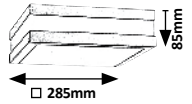

8685

8170 (M) (P)