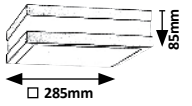

STUTTGART

8227

8170 (M) (P)

☒ E27 / 1x max. 14W
IP44
satin chrome/white

5 998250 381701

8220 (M) (P)

☒ E27 / 2x max. 11W
IP44
satin chrome/white

5 998250 382203

8227 (M) (P)

☒ E27 / 2x max. 11W
IP44
satin chrome/white

5 998250 382272

8683 (M) (P)

☒ E27 / 1x max. 14W
IP44
anthracite/white

5 998250 386836

8684 (M) (P)

☒ E27 / 2x max. 11W
IP44
anthracite/white

5 998250 386843

8685 (M) (P)

☒ E27 / 2x max. 11W
IP44
anthracite/white

5 998250 386850