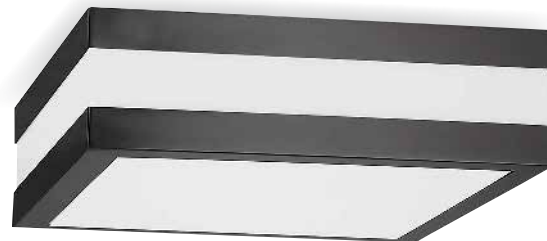

STUTTGART

8170

8220

8227

8683

8684

8685

8170 (M) (P)

☒ E27 / 1x max. 14W
IP44
satin chrome/white

5 998250 381701

8220 (M) (P)

☒ E27 / 2x max. 11W
IP44
satin chrome/white

5 998250 382203

8227 (M) (P)

☒ E27 / 2x max. 11W
IP44
satin chrome/white

5 998250 382272