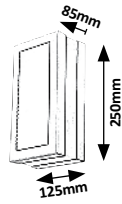

STUTTGART

8170

8220

8227

8683

8684

8685

8170 (M) (P)

☒ E27 / 1x max. 14W
IP44
satin chrome/white

5 998250 381701

8220 (M) (P)

☒ E27 / 2x max. 11W
IP44
satin chrome/white

5 998250 382203

8227 (M) (P)

☒ E27 / 2x max. 11W
IP44
satin chrome/white

5 998250 382272

8683 (M) (P)

☒ E27 / 1x max. 14W
IP44
anthracite/white

5 998250 386836

8684 (M) (P)

☒ E27 / 2x max. 11W
IP44
anthracite/white

5 998250 386843

8685 (M) (P)

☒ E27 / 2x max. 11W
IP44
anthracite/white