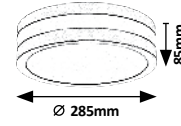

STUTTGART

8170

8220

8227

8683

8684

8685

8170 (M) (P)

☒ E27 / 1x max. 14W
IP44
satin chrome/white

5 998250 381701

8220 (M) (P)

☒ E27 / 2x max. 11W
IP44
satin chrome/white

5 998250 382203

8227 (M) (P)

☒ E27 / 2x max. 11W
IP44
satin chrome/white

5 998250 382272