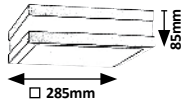

STUTTGART

8227

8170 (M) (P)

☒ E27 / 1x max. 14W
IP44
satin chrome/white

5 998250 381701

8220 (M) (P)

☒ E27 / 2x max. 11W
IP44
satin chrome/white

5 998250 382203

8227 (M) (P)

☒ E27 / 2x max. 11W
IP44
satin chrome/white

5 998250 382272

8683 (M) (P)

☒ E27 / 1x max. 14W
IP44
anthracite/white

5 998250 386836

8684 (M) (P)

☒ E27 / 2x max. 11W
IP44
anthracite/white

5 998250 386843

8685 (M) (P)

☒ E27 / 2x max. 11W
IP44
anthracite/white

5 998250 386850