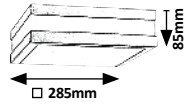

8685

8170 (M) (P)