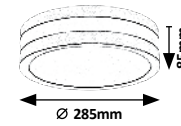

STUTTGART

8170

8220

8227

8683

8684

8685

8170 (M) (P)

☒ E27 / 1x max. 14W
IP44
satin chrome/white

5 998250 381701

8220 (M) (P)

☒ E27 / 2x max. 11W
IP44
satin chrome/white

5 998250 382203

8227 (M) (P)

☒ E27 / 2x max. 11W
IP44
satin chrome/white

5 998250 382272