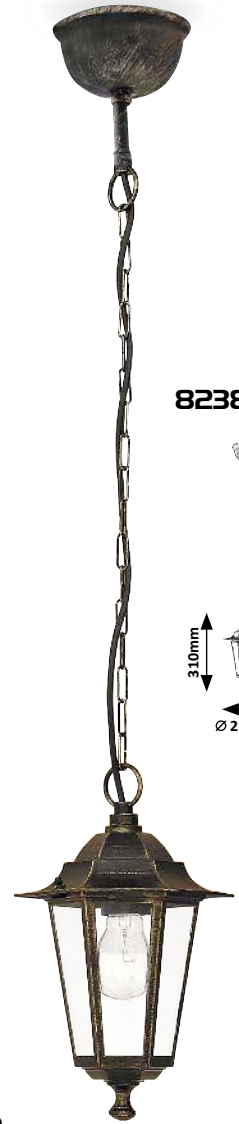

VELENCE

8218

8234

8236

8232

8240

8238

8218 **M G**

☒ E27 / 1x max. 60W
IP43 • 9283
☒ 8m, 120°
antique gold/transparent

5 998250 382180

8232 **M G**

☒ E27 / 1x max. 60W
IP43 • 9283
antique gold/transparent

5 998250 382326

8234 **M G**

☒ E27 / 1x max. 60W
IP43 • 9283
antique gold/transparent

5 998250 382340

8236 **M G**

☒ E27 / 1x max. 60W
IP43 • 9283
antique gold/transparent

5 998250 382364

8238 **M G**

☒ E27 / 1x max. 60W
IP43 • 9283
antique gold/transparent

5 998250 382388

8240 **M G**