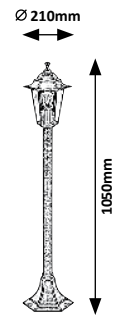

VELENCE

8218

8234

8236

8232

8240

8238

8218 **M G**

☒ E27 / 1x max. 60W
IP43 • 9283
☒ 8m, 120°
antique gold/transparent

5 998250 382180

8232 **M G**

☒ E27 / 1x max. 60W
IP43 • 9283
antique gold/transparent

5 998250 382326

8234 **M G**

☒ E27 / 1x max. 60W
IP43 • 9283
antique gold/transparent

5 998250 382340

8236 **M G**

☒ E27 / 1x max. 60W
IP43 • 9283
antique gold/transparent

5 998250 382364

8238 **M G**

☒ E27 / 1x max. 60W
IP43 • 9283
antique gold/transparent

5 998250 382388

8240 **M G**