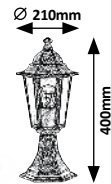

VELENCE

8218

8234

8236

8232

8240

8238

8218 **M G**

☒ E27 / 1x max. 60W
IP43 • 9283
☒ 8m, 120°
antique gold/transparent

5 998250 382180

8232 **M G**

☒ E27 / 1x max. 60W
IP43 • 9283
antique gold/transparent

5 998250 382326

8234 **M G**

☒ E27 / 1x max. 60W
IP43 • 9283
antique gold/transparent