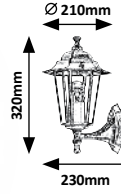

VELENCE

8218

8234

8236

8232

8240

8238

8218 **M G**

☒ E27 / 1x max. 60W
IP43 • 9283
☒ 8m, 120°
antique gold/transparent

5 998250 382180

8232 **M G**

☒ E27 / 1x max. 60W
IP43 • 9283
antique gold/transparent

5 998250 382326

8234 **M G**

☒ E27 / 1x max. 60W
IP43 • 9283
antique gold/transparent