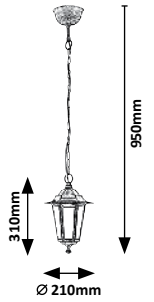

VELENCE

8218

8234

8236

8232

8240

8238

8218 **M G**

☒ E27 / 1x max. 60W
IP43 • 9283
☒ 8m, 120°
antique gold/transparent

5 998250 382180

8232 **M G**

☒ E27 / 1x max. 60W
IP43 • 9283
antique gold/transparent

5 998250 382326

8234 **M G**

☒ E27 / 1x max. 60W
IP43 • 9283
antique gold/transparent

5 998250 382340

8236 **M G**

☒ E27 / 1x max. 60W
IP43 • 9283
antique gold/transparent

5 998250 382364

8238 **M G**

☒ E27 / 1x max. 60W
IP43 • 9283
antique gold/transparent

5 998250 382388

8240 **M G**

☒ E27 / 1x max. 60W
IP43 • 9283
antique gold/transparent

5 998250 382401