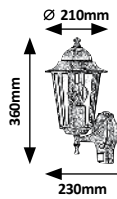

VELENCE

8218

8234

8236

8232

8240

8238

8218 **M G**

☒ E27 / 1x max. 60W
IP43 • 9283
☒ 8m, 120°
antique gold/transparent

5 998250 382180

8232 **M G**

☒ E27 / 1x max. 60W
IP43 • 9283
antique gold/transparent

5 998250 382326

8234 **M G**

☒ E27 / 1x max. 60W
IP43 • 9283
antique gold/transparent

5 998250 382340

8236 **M G**

☒ E27 / 1x max. 60W
IP43 • 9283
antique gold/transparent

5 998250 382364

8238 **M G**

☒ E27 / 1x max. 60W
IP43 • 9283
antique gold/transparent

5 998250 382388

8240 **M G**