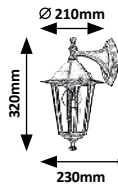

VELENCE

8218

8234

8236

8232

8240

8238

8218 **M G**

☒ E27 / 1x max. 60W
IP43 • 9283
☒ 8m, 120°
antique gold/transparent

5 998250 382180

8232 **M G**

☒ E27 / 1x max. 60W
IP43 • 9283
antique gold/transparent

5 998250 382326

8234 **M G**

☒ E27 / 1x max. 60W
IP43 • 9283
antique gold/transparent