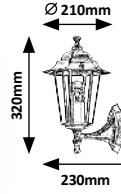

# VELENCE

8218

8234

8236

8232

8240

8238

8218 **M G**

☒ E27 / 1x max. 60W  
IP43 • 9283  
☒ 8m, 120°  
antique gold/transparent

5 998250 382180

8232 **M G**

☒ E27 / 1x max. 60W  
IP43 • 9283  
antique gold/transparent

5 998250 382326

8234 **M G**

☒ E27 / 1x max. 60W  
IP43 • 9283  
antique gold/transparent