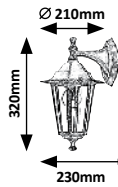

# VELENCE

8218

8234

8236

8232

8240

8238

8218 **M G**

☒ E27 / 1x max. 60W  
IP43 • 9283  
☒ 8m, 120°  
antique gold/transparent

5 998250 382180

8232 **M G**

☒ E27 / 1x max. 60W  
IP43 • 9283  
antique gold/transparent

5 998250 382326

8234 **M G**

☒ E27 / 1x max. 60W  
IP43 • 9283  
antique gold/transparent