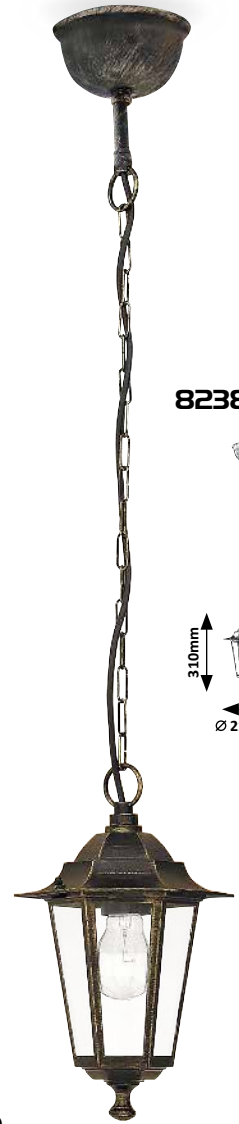

# VELENCE

8218

8234

8236

8232

8240

8238

8218 **M G**

☒ E27 / 1x max. 60W  
IP43 • 9283  
☒ 8m, 120°  
antique gold/transparent

5 998250 382180

8232 **M G**

☒ E27 / 1x max. 60W  
IP43 • 9283  
antique gold/transparent

5 998250 382326

8234 **M G**

☒ E27 / 1x max. 60W  
IP43 • 9283  
antique gold/transparent

5 998250 382340

8236 **M G**

☒ E27 / 1x max. 60W  
IP43 • 9283  
antique gold/transparent

5 998250 382364

8238 **M G**

☒ E27 / 1x max. 60W  
IP43 • 9283  
antique gold/transparent

5 998250 382388

8240 **M G**