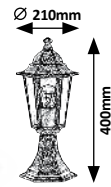

# VELENCE

8218

8234

8236

8232

8240

8238

8218 **M G**

☒ E27 / 1x max. 60W  
IP43 • 9283  
☒ 8m, 120°  
antique gold/transparent

5 998250 382180

8232 **M G**

☒ E27 / 1x max. 60W  
IP43 • 9283  
antique gold/transparent

5 998250 382326

8234 **M G**

☒ E27 / 1x max. 60W  
IP43 • 9283  
antique gold/transparent