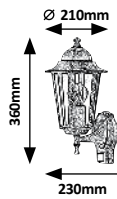

# VELENCE

8218

8234

8236

8232

8240

8238

8218 **M G**

☒ E27 / 1x max. 60W  
IP43 • 9283  
☒ 8m, 120°  
antique gold/transparent

5 998250 382180

8232 **M G**

☒ E27 / 1x max. 60W  
IP43 • 9283  
antique gold/transparent

5 998250 382326

8234 **M G**

☒ E27 / 1x max. 60W  
IP43 • 9283  
antique gold/transparent

5 998250 382340

8236 **M G**

☒ E27 / 1x max. 60W  
IP43 • 9283  
antique gold/transparent

5 998250 382364

8238 **M G**

☒ E27 / 1x max. 60W  
IP43 • 9283  
antique gold/transparent

5 998250 382388

8240 **M G**