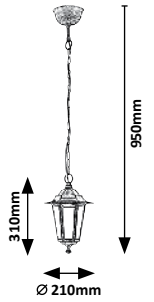

# VELENCE

8218

8234

8236

8232

8240

8238

8218 **M G**

☒ E27 / 1x max. 60W  
IP43 • 9283  
☒ 8m, 120°  
antique gold/transparent

5 998250 382180

8232 **M G**

☒ E27 / 1x max. 60W  
IP43 • 9283  
antique gold/transparent

5 998250 382326

8234 **M G**

☒ E27 / 1x max. 60W  
IP43 • 9283  
antique gold/transparent

5 998250 382340

8236 **M G**

☒ E27 / 1x max. 60W  
IP43 • 9283  
antique gold/transparent

5 998250 382364

8238 **M G**

☒ E27 / 1x max. 60W  
IP43 • 9283  
antique gold/transparent

5 998250 382388

8240 **M G**

☒ E27 / 1x max. 60W  
IP43 • 9283  
antique gold/transparent

5 998250 382401