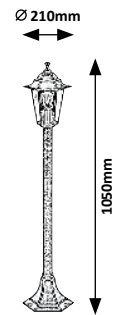

# VELENCE

8218

8234

8236

8232

8240

8238

8218 **M G**

☒ E27 / 1x max. 60W  
IP43 • 9283  
☒ 8m, 120°  
antique gold/transparent

5 998250 382180

8232 **M G**

☒ E27 / 1x max. 60W  
IP43 • 9283  
antique gold/transparent

5 998250 382326

8234 **M G**

☒ E27 / 1x max. 60W  
IP43 • 9283  
antique gold/transparent

5 998250 382340

8236 **M G**

☒ E27 / 1x max. 60W  
IP43 • 9283  
antique gold/transparent

5 998250 382364

8238 **M G**

☒ E27 / 1x max. 60W  
IP43 • 9283  
antique gold/transparent

5 998250 382388

8240 **M G**

☒ E27 / 1x max. 60W  
IP43 • 9283  
antique gold/transparent

5 998250 382401