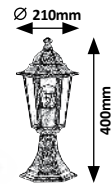

VELENCE

8218

8234

8236

8240

8238

8232

8218 M G

⊗ E27 / 1x max. 60W
IP43 • 9283
8m, 120°
antique gold/transparent

5 998250 382180

8232 M G

⊗ E27 / 1x max. 60W
IP43 • 9283
antique gold/transparent

5 998250 382326

8234 M G

⊗ E27 / 1x max. 60W
IP43 • 9283
antique gold/transparent