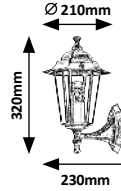

VELENCE

8218

8234

8236

8240

8238

8232

8218 M G

⊗ E27 / 1x max. 60W
IP43 • 9283
8m, 120°
antique gold/transparent

5 998250 382180

8232 M G

⊗ E27 / 1x max. 60W
IP43 • 9283
antique gold/transparent

5 998250 382326

8234 M G

⊗ E27 / 1x max. 60W
IP43 • 9283
antique gold/transparent