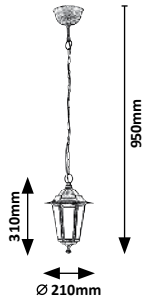

VELENCE

8218

8234

8236

8240

8238

8232

8218 M G

⊗ E27 / 1x max. 60W
IP43 • 9283
8m, 120°
antique gold/transparent

5 998250 382180

8232 M G

⊗ E27 / 1x max. 60W
IP43 • 9283
antique gold/transparent

5 998250 382326

8234 M G

⊗ E27 / 1x max. 60W
IP43 • 9283
antique gold/transparent

5 998250 382340

8236 M G

⊗ E27 / 1x max. 60W
IP43 • 9283
antique gold/transparent

5 998250 382364

8238 M G

⊗ E27 / 1x max. 60W
IP43 • 9283
antique gold/transparent

5 998250 382388

8240 M G

⊗ E27 / 1x max. 60W
IP43 • 9283
antique gold/transparent

5 998250 382401