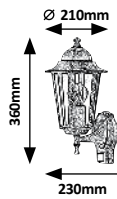

VELENCE

8218

8234

8236

8240

8238

8232

8218 M G

⊗ E27 / 1x max. 60W
IP43 • 9283
8m, 120°
antique gold/transparent

5 998250 382180

8232 M G

⊗ E27 / 1x max. 60W
IP43 • 9283
antique gold/transparent

5 998250 382326

8234 M G

⊗ E27 / 1x max. 60W
IP43 • 9283
antique gold/transparent

5 998250 382340

8236 M G

⊗ E27 / 1x max. 60W
IP43 • 9283
antique gold/transparent

5 998250 382364

8238 M G

⊗ E27 / 1x max. 60W
IP43 • 9283
antique gold/transparent

5 998250 382388

8240 M G