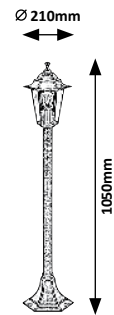

VELENCE

8218

8234

8236

8240

8238

8232

8218 M G

⊗ E27 / 1x max. 60W
IP43 • 9283
8m, 120°
antique gold/transparent

5 998250 382180

8232 M G

⊗ E27 / 1x max. 60W
IP43 • 9283
antique gold/transparent

5 998250 382326

8234 M G

⊗ E27 / 1x max. 60W
IP43 • 9283
antique gold/transparent

5 998250 382340

8236 M G

⊗ E27 / 1x max. 60W
IP43 • 9283
antique gold/transparent

5 998250 382364

8238 M G

⊗ E27 / 1x max. 60W
IP43 • 9283
antique gold/transparent

5 998250 382388

8240 M G