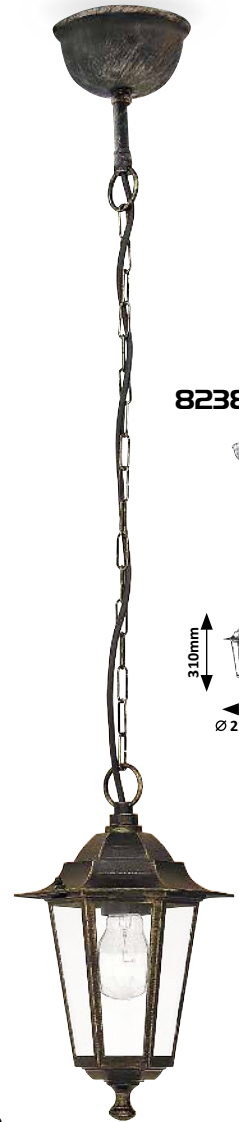

VELENCE

8218

8234

8236

8240

8238

8232

8218 M G

⊗ E27 / 1x max. 60W
IP43 • 9283
8m, 120°
antique gold/transparent

5 998250 382180

8232 M G

⊗ E27 / 1x max. 60W
IP43 • 9283
antique gold/transparent

5 998250 382326

8234 M G

⊗ E27 / 1x max. 60W
IP43 • 9283
antique gold/transparent

5 998250 382340

8236 M G

⊗ E27 / 1x max. 60W
IP43 • 9283
antique gold/transparent

5 998250 382364

8238 M G

⊗ E27 / 1x max. 60W
IP43 • 9283
antique gold/transparent

5 998250 382388

8240 M G