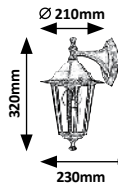

VELENCE

8218

8234

8236

8240

8238

8232

8218 M G

⊗ E27 / 1x max. 60W
IP43 • 9283
8m, 120°
antique gold/transparent

5 998250 382180

8232 M G

⊗ E27 / 1x max. 60W
IP43 • 9283
antique gold/transparent

5 998250 382326

8234 M G

⊗ E27 / 1x max. 60W
IP43 • 9283
antique gold/transparent