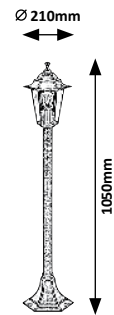

VELENCE

8218

8234

8236

8232

8240

8238

8218 **M G**

☒ E27 / 1x max. 60W
IP43 • 9283
☑ 8m, 120°
antique gold/transparent

5 998250 382180

8232 **M G**

☒ E27 / 1x max. 60W
IP43 • 9283
antique gold/transparent

5 998250 382326

8234 **M G**

☒ E27 / 1x max. 60W
IP43 • 9283
antique gold/transparent

5 998250 382340

8236 **M G**

☒ E27 / 1x max. 60W
IP43 • 9283
antique gold/transparent

5 998250 382364

8238 **M G**

☒ E27 / 1x max. 60W
IP43 • 9283
antique gold/transparent

5 998250 382388

8240 **M G**