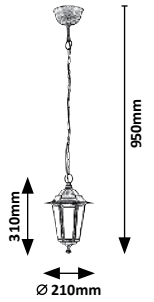

VELENCE

8218

8234

8236

8232

8240

8238

8218 **M G**

☒ E27 / 1x max. 60W
IP43 • 9283
☑ 8m, 120°
antique gold/transparent

5 998250 382180

8232 **M G**

☒ E27 / 1x max. 60W
IP43 • 9283
antique gold/transparent

5 998250 382326

8234 **M G**

☒ E27 / 1x max. 60W
IP43 • 9283
antique gold/transparent

5 998250 382340

8236 **M G**

☒ E27 / 1x max. 60W
IP43 • 9283
antique gold/transparent

5 998250 382364

8238 **M G**

☒ E27 / 1x max. 60W
IP43 • 9283
antique gold/transparent

5 998250 382388

8240 **M G**

☒ E27 / 1x max. 60W
IP43 • 9283
antique gold/transparent

5 998250 382401