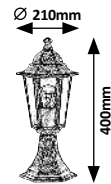

VELENCE

8218

8234

8236

8232

8240

8238

8218 **M G**

☒ E27 / 1x max. 60W
IP43 • 9283
☑ 8m, 120°
antique gold/transparent

5 998250 382180

8232 **M G**

☒ E27 / 1x max. 60W
IP43 • 9283
antique gold/transparent

5 998250 382326

8234 **M G**

☒ E27 / 1x max. 60W
IP43 • 9283
antique gold/transparent