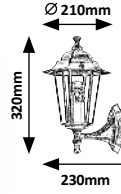

VELENCE

8218

8234

8236

8232

8240

8238

8218 **M G**

☒ E27 / 1x max. 60W
IP43 • 9283
☑ 8m, 120°
antique gold/transparent

5 998250 382180

8232 **M G**

☒ E27 / 1x max. 60W
IP43 • 9283
antique gold/transparent

5 998250 382326

8234 **M G**

☒ E27 / 1x max. 60W
IP43 • 9283
antique gold/transparent