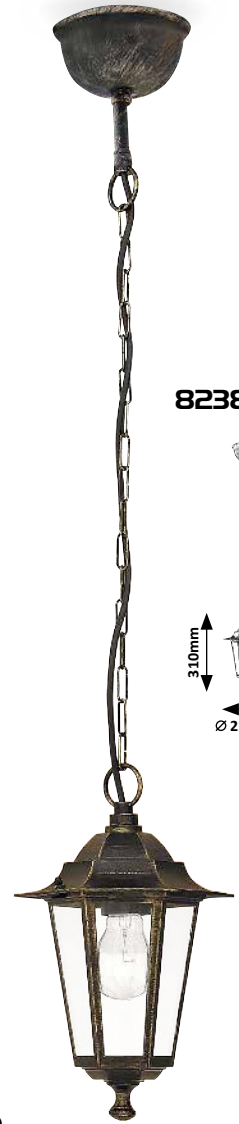

VELENCE

8218

8234

8236

8232

8240

8238

8218 **M G**

☒ E27 / 1x max. 60W
IP43 • 9283
☑ 8m, 120°
antique gold/transparent

5 998250 382180

8232 **M G**

☒ E27 / 1x max. 60W
IP43 • 9283
antique gold/transparent

5 998250 382326

8234 **M G**

☒ E27 / 1x max. 60W
IP43 • 9283
antique gold/transparent

5 998250 382340

8236 **M G**

☒ E27 / 1x max. 60W
IP43 • 9283
antique gold/transparent

5 998250 382364

8238 **M G**

☒ E27 / 1x max. 60W
IP43 • 9283
antique gold/transparent

5 998250 382388

8240 **M G**