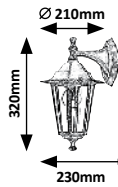

VELENCE

8218

8234

8236

8232

8240

8238

8218 **M G**

☒ E27 / 1x max. 60W
IP43 • 9283
☑ 8m, 120°
antique gold/transparent

5 998250 382180

8232 **M G**

☒ E27 / 1x max. 60W
IP43 • 9283
antique gold/transparent

5 998250 382326

8234 **M G**

☒ E27 / 1x max. 60W
IP43 • 9283
antique gold/transparent