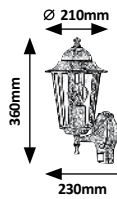

VELENCE

8218

8234

8236

8232

8240

8238

8218 **M G**

☒ E27 / 1x max. 60W
IP43 • 9283
☑ 8m, 120°
antique gold/transparent

5 998250 382180

8232 **M G**

☒ E27 / 1x max. 60W
IP43 • 9283
antique gold/transparent

5 998250 382326

8234 **M G**

☒ E27 / 1x max. 60W
IP43 • 9283
antique gold/transparent

5 998250 382340

8236 **M G**

☒ E27 / 1x max. 60W
IP43 • 9283
antique gold/transparent

5 998250 382364

8238 **M G**

☒ E27 / 1x max. 60W
IP43 • 9283
antique gold/transparent

5 998250 382388

8240 **M G**