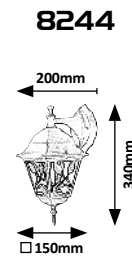

SYDNEY

8388

HAGA

8244

8243 (M) (G)

☒ E27 / 1x max. 100W
IP44 • 19187
black/transparent

8244 (M) (G)

☒ E27 / 1x max. 100W
IP44 • 19187
antique gold/transparent

8387 (M) (G)

☒ E27 / 1x max. 60W
IP23 • 9802
black/transparent

8388 (M) (G)

☒ E27 / 1x max. 60W
IP23 • 9802
antique gold/transparent