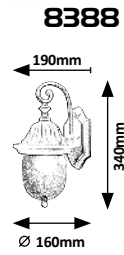

SYDNEY

8388

HAGA

8244

8243 (M) (G)

☒ E27 / 1x max. 100W
IP44 • 19187
black/transparent

8244 (M) (G)

☒ E27 / 1x max. 100W
IP44 • 19187
antique gold/transparent

8387 (M) (G)

☒ E27 / 1x max. 60W
IP23 • 9802
black/transparent

8388 (M) (G)

☒ E27 / 1x max. 60W
IP23 • 9802
antique gold/transparent