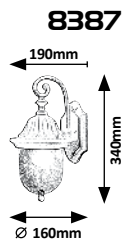

SYDNEY

8388

HAGA

8244

8243 (M) (G)

☒ E27 / 1x max. 100W
IP44 • 19187
black/transparent

8244 (M) (G)

☒ E27 / 1x max. 100W
IP44 • 19187
antique gold/transparent

8387 (M) (G)

☒ E27 / 1x max. 60W
IP23 • 9802
black/transparent

8388 (M) (G)

☒ E27 / 1x max. 60W
IP23 • 9802
antique gold/transparent