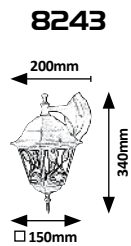

SYDNEY

8388

HAGA

8244

8243 (M) (G)

☒ E27 / 1x max. 100W
IP44 • 19187
black/transparent

8244 (M) (G)

☒ E27 / 1x max. 100W
IP44 • 19187
antique gold/transparent

8387 (M) (G)

☒ E27 / 1x max. 60W
IP23 • 9802
black/transparent

8388 (M) (G)

☒ E27 / 1x max. 60W
IP23 • 9802
antique gold/transparent