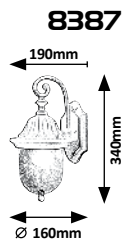

SYDNEY

8388

8244

HAGA

8243 (M) (G)

☒ E27 / 1x max. 100W
IP44 • 19187
black/transparent

8244 (M) (G)

☒ E27 / 1x max. 100W
IP44 • 19187
antique gold/transparent

8387 (M) (G)

☒ E27 / 1x max. 60W
IP23 • 9802
black/transparent

8388 (M) (G)

☒ E27 / 1x max. 60W
IP23 • 9802
antique gold/transparent