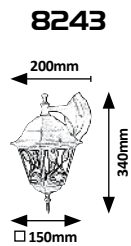

SYDNEY

8388

8244

HAGA

8243 (M) (G)

☒ E27 / 1x max. 100W
IP44 • 19187
black/transparent

8244 (M) (G)

☒ E27 / 1x max. 100W
IP44 • 19187
antique gold/transparent

8387 (M) (G)

☒ E27 / 1x max. 60W
IP23 • 9802
black/transparent

8388 (M) (G)

☒ E27 / 1x max. 60W
IP23 • 9802
antique gold/transparent