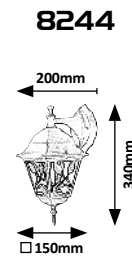

SYDNEY

8388

8244

HAGA

8243 (M) (G)

☒ E27 / 1x max. 100W
IP44 • 19187
black/transparent

8244 (M) (G)

☒ E27 / 1x max. 100W
IP44 • 19187
antique gold/transparent

8387 (M) (G)

☒ E27 / 1x max. 60W
IP23 • 9802
black/transparent

8388 (M) (G)

☒ E27 / 1x max. 60W
IP23 • 9802
antique gold/transparent