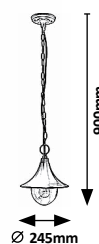

KONSTANZ

8245

8247

8246

8248

8245 (M) (P)

☒ E27 / 1x max. 100W
IP44 • 19609
black/transparent

5 998250 382456

8246 (M) (P)

☒ E27 / 1x max. 100W
IP44 • 19609
black/transparent

5 998250 382463

8247 (M) (P)

☒ E27 / 1x max. 100W
IP44 • 19609
black/transparent

5 998250 382470

8248 (M) (P)

☒ E27 / 3x max. 100W
IP44 • 19609
black/transparent