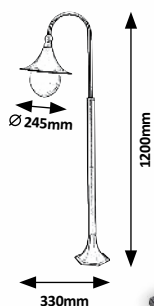

KONSTANZ

8245

8247

8246

8248

8245 (M) (P)

☒ E27 / 1x max. 100W
IP44 • 19609
black/transparent

5 998250 382456

8246 (M) (P)

☒ E27 / 1x max. 100W
IP44 • 19609
black/transparent

5 998250 382463

8247 (M) (P)

☒ E27 / 1x max. 100W
IP44 • 19609
black/transparent

5 998250 382470

8248 (M) (P)

☒ E27 / 3x max. 100W
IP44 • 19609
black/transparent