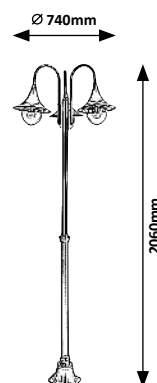

KONSTANZ

8245

8247

8246

8248

8245 (M) (P)

☒ E27 / 1x max. 100W
IP44 • 19609
black/transparent

5 998250 382456

8246 (M) (P)

☒ E27 / 1x max. 100W
IP44 • 19609
black/transparent

5 998250 382463

8247 (M) (P)

☒ E27 / 1x max. 100W
IP44 • 19609
black/transparent

5 998250 382470

8248 (M) (P)

☒ E27 / 3x max. 100W
IP44 • 19609
black/transparent