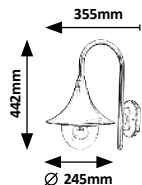

KONSTANZ

8245

8247

8246

8248

8245 (M) (P)

☒ E27 / 1x max. 100W
IP44 • 19609
black/transparent

5 998250 382456

8246 (M) (P)

☒ E27 / 1x max. 100W
IP44 • 19609
black/transparent

5 998250 382463

8247 (M) (P)

☒ E27 / 1x max. 100W
IP44 • 19609
black/transparent

5 998250 382470

8248 (M) (P)

☒ E27 / 3x max. 100W
IP44 • 19609
black/transparent