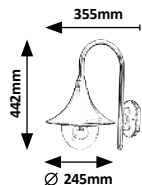

# KONSTANZ

**8245**

**8247**

**8246**

**8248**

**8245** (M) (P)

☒ E27 / 1x max. 100W  
IP44 • 19609  
black/transparent

**8246** (M) (P)

☒ E27 / 1x max. 100W  
IP44 • 19609  
black/transparent

**8247** (M) (P)

☒ E27 / 1x max. 100W  
IP44 • 19609  
black/transparent

**8248** (M) (P)

☒ E27 / 3x max. 100W  
IP44 • 19609  
black/transparent