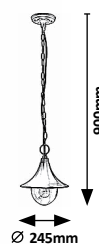

# KONSTANZ

**8245**

**8247**

**8246**

**8248**

**8245** (M) (P)

☒ E27 / 1x max. 100W  
IP44 • 19609  
black/transparent

**8246** (M) (P)

☒ E27 / 1x max. 100W  
IP44 • 19609  
black/transparent

**8247** (M) (P)

☒ E27 / 1x max. 100W  
IP44 • 19609  
black/transparent

**8248** (M) (P)

☒ E27 / 3x max. 100W  
IP44 • 19609  
black/transparent