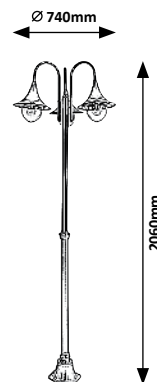

# KONSTANZ

**8245**

**8247**

**8246**

**8248**

**8245** (M) (P)

☒ E27 / 1x max. 100W  
IP44 • 19609  
black/transparent

**8246** (M) (P)

☒ E27 / 1x max. 100W  
IP44 • 19609  
black/transparent

**8247** (M) (P)

☒ E27 / 1x max. 100W  
IP44 • 19609  
black/transparent

**8248** (M) (P)

☒ E27 / 3x max. 100W  
IP44 • 19609  
black/transparent