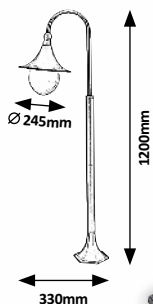

# KONSTANZ

**8245**

**8247**

**8246**

**8248**

**8245** (M) (P)

☒ E27 / 1x max. 100W  
IP44 • 19609  
black/transparent

**8246** (M) (P)

☒ E27 / 1x max. 100W  
IP44 • 19609  
black/transparent

**8247** (M) (P)

☒ E27 / 1x max. 100W  
IP44 • 19609  
black/transparent

**8248** (M) (P)

☒ E27 / 3x max. 100W  
IP44 • 19609  
black/transparent