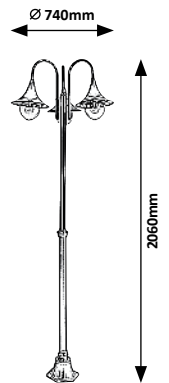

KONSTANZ

8245

8247

8246

8248

8245 (M) (P)

☒ E27 / 1x max. 100W
IP44 • 19609
black/transparent

5 998250 382456

8246 (M) (P)

☒ E27 / 1x max. 100W
IP44 • 19609
black/transparent

5 998250 382463

8247 (M) (P)

☒ E27 / 1x max. 100W
IP44 • 19609
black/transparent

5 998250 382470

8248 (M) (P)

☒ E27 / 3x max. 100W
IP44 • 19609
black/transparent