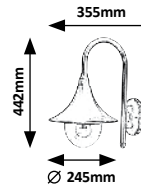

KONSTANZ

8245

8247

8246

8248

8245 (M) (P)

☒ E27 / 1x max. 100W
IP44 • 19609
black/transparent

5 998250 382456

8246 (M) (P)

☒ E27 / 1x max. 100W
IP44 • 19609
black/transparent

5 998250 382463

8247 (M) (P)

☒ E27 / 1x max. 100W
IP44 • 19609
black/transparent

5 998250 382470

8248 (M) (P)

☒ E27 / 3x max. 100W
IP44 • 19609
black/transparent