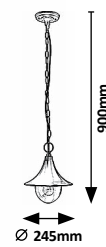

KONSTANZ

8245

8247

8246

8248

8245 (M) (P)

☒ E27 / 1x max. 100W
IP44 • 19609
black/transparent

5 998250 382456

8246 (M) (P)

☒ E27 / 1x max. 100W
IP44 • 19609
black/transparent

5 998250 382463

8247 (M) (P)

☒ E27 / 1x max. 100W
IP44 • 19609
black/transparent

5 998250 382470

8248 (M) (P)

☒ E27 / 3x max. 100W
IP44 • 19609
black/transparent