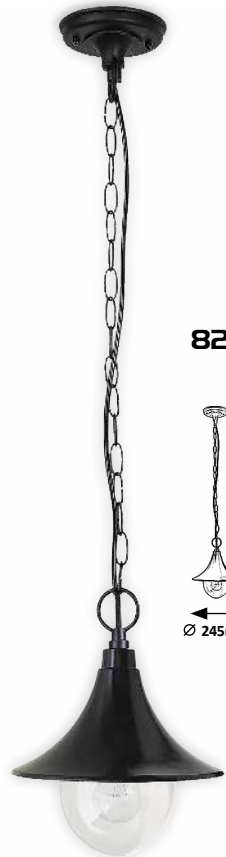

KONSTANZ

8245

8247

8246

8248

8245 (M) (P)

☒ E27 / 1x max. 100W
IP44 • 19609
black/transparent

5 998250 382456

8246 (M) (P)

☒ E27 / 1x max. 100W
IP44 • 19609
black/transparent

5 998250 382463

8247 (M) (P)

☒ E27 / 1x max. 100W
IP44 • 19609
black/transparent

5 998250 382470

8248 (M) (P)

☒ E27 / 3x max. 100W
IP44 • 19609
black/transparent