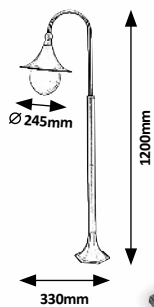

KONSTANZ

8245

8247

8246

8248

8245 (M) (P)

☒ E27 / 1x max. 100W
IP44 • 19609
black/transparent

5 998250 382456

8246 (M) (P)

☒ E27 / 1x max. 100W
IP44 • 19609
black/transparent

5 998250 382463

8247 (M) (P)

☒ E27 / 1x max. 100W
IP44 • 19609
black/transparent

5 998250 382470

8248 (M) (P)

☒ E27 / 3x max. 100W
IP44 • 19609
black/transparent