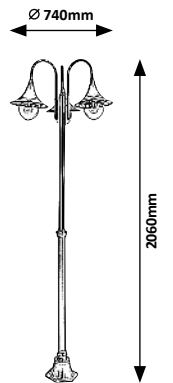

KONSTANZ

8245

8247

8246

8248

8245 (M) (P)

☒ E27 / 1x max. 100W
IP44 • 19609
black/transparent

5 998250 382456

8246 (M) (P)

☒ E27 / 1x max. 100W
IP44 • 19609
black/transparent

5 998250 382463

8247 (M) (P)

☒ E27 / 1x max. 100W
IP44 • 19609
black/transparent

5 998250 382470

8248 (M) (P)

☒ E27 / 3x max. 100W
IP44 • 19609
black/transparent