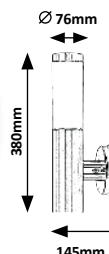

INOX TORCH

8261

8262

8263

8264

8261 (M) (P)

☒ E27 / 1x max. 25W
IP44 • 9437
satin chrome/white

8262 (M) (P)

☒ E27 / 1x max. 25W
IP44 • 9437
satin chrome/white

8263 (M) (P)

☒ E27 / 1x max. 25W
IP44 • 9437
satin chrome/white

8264 (M) (P)

☒ E27 / 1x max. 25W
IP44 • 9437
satin chrome/white