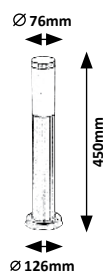

INOX TORCH

8261

8262

8263

8264

8261 (M) (P)

☒ E27 / 1x max. 25W
IP44 • 9437
satin chrome/white

8262 (M) (P)

☒ E27 / 1x max. 25W
IP44 • 9437
satin chrome/white

8263 (M) (P)

☒ E27 / 1x max. 25W
IP44 • 9437
satin chrome/white

8264 (M) (P)

☒ E27 / 1x max. 25W
IP44 • 9437
satin chrome/white