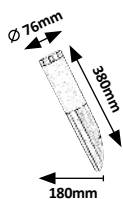

INOX TORCH

8261

8262

8263

8264

8261 (M) (P)

☒ E27 / 1x max. 25W
IP44 • 9437
satin chrome/white

8262 (M) (P)

☒ E27 / 1x max. 25W
IP44 • 9437
satin chrome/white

8263 (M) (P)

☒ E27 / 1x max. 25W
IP44 • 9437
satin chrome/white

8264 (M) (P)

☒ E27 / 1x max. 25W
IP44 • 9437
satin chrome/white