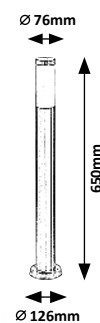

INOX TORCH

8261

8262

8263

8264

8261 (M) (P)

☒ E27 / 1x max. 25W
IP44 • 9437
satin chrome/white

8262 (M) (P)

☒ E27 / 1x max. 25W
IP44 • 9437
satin chrome/white

8263 (M) (P)

☒ E27 / 1x max. 25W
IP44 • 9437
satin chrome/white

8264 (M) (P)

☒ E27 / 1x max. 25W
IP44 • 9437
satin chrome/white