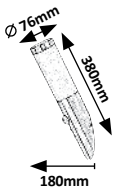

INOX TORCH

8266

8265

8268

8267

8265 (M) (P)

☒ E27 / 1x max. 25W
IP44 • 9437
satin chrome/white

5 998250 382654

8266 (M) (P)

☒ E27 / 1x max. 25W
IP44 • 9437
☒ 0-5m, 100°
satin chrome/white

5 998250 382661

8267 (M) (P)

☒ E27 / 1x max. 25W
IP44 • 9437
☒ 0-5m, 100°
satin chrome/white

5 998250 382678

8268 (M) (P)

☒ E27 / 1x max. 25W
IP44 • 9437
☒ 0-5m, 100°
satin chrome/white