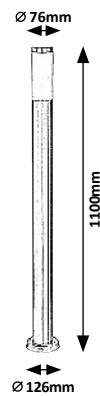

INOX TORCH

8266

8265

8268

8267

8265 (M) (P)

☒ E27 / 1x max. 25W
IP44 • 9437
satin chrome/white

5 998250 382654

8266 (M) (P)

☒ E27 / 1x max. 25W
IP44 • 9437
☒ 0-5m, 100°
satin chrome/white

5 998250 382661

8267 (M) (P)

☒ E27 / 1x max. 25W
IP44 • 9437
☒ 0-5m, 100°
satin chrome/white

5 998250 382678

8268 (M) (P)

☒ E27 / 1x max. 25W
IP44 • 9437
☒ 0-5m, 100°
satin chrome/white