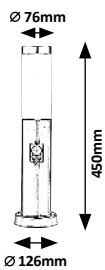

INOX TORCH

8266

8265

8268

8267

8265 (M) (P)

☒ E27 / 1x max. 25W
IP44 • 9437
satin chrome/white

5 998250 382654

8266 (M) (P)

☒ E27 / 1x max. 25W
IP44 • 9437
☒ 0-5m, 100°
satin chrome/white

5 998250 382661

8267 (M) (P)

☒ E27 / 1x max. 25W
IP44 • 9437
☒ 0-5m, 100°
satin chrome/white

5 998250 382678

8268 (M) (P)

☒ E27 / 1x max. 25W
IP44 • 9437
☒ 0-5m, 100°
satin chrome/white