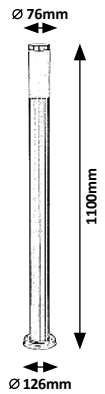

INOX TORCH

8266

8265

8268

8267

8265 (M) (P)

☒ E27 / 1x max. 25W
IP44 • 9437
satin chrome/white

5 998250 382654

8266 (M) (P)

☒ E27 / 1x max. 25W
IP44 • 9437
☒ 0-5m, 100°
satin chrome/white

5 998250 382661

8267 (M) (P)

☒ E27 / 1x max. 25W
IP44 • 9437
☒ 0-5m, 100°
satin chrome/white

5 998250 382678

8268 (M) (P)

☒ E27 / 1x max. 25W
IP44 • 9437
☒ 0-5m, 100°
satin chrome/white