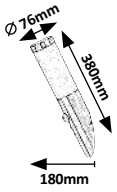

INOX TORCH

8266

8265

8267

8268

8265 (M) (P)

☒ E27 / 1x max. 25W
IP44 • 9437
satin chrome/white

5 998250 382654

8266 (M) (P)

☒ E27 / 1x max. 25W
IP44 • 9437
☒ 0-5m, 100°
satin chrome/white

5 998250 382661

8267 (M) (P)

☒ E27 / 1x max. 25W
IP44 • 9437
☒ 0-5m, 100°
satin chrome/white

5 998250 382678

8268 (M) (P)

☒ E27 / 1x max. 25W
IP44 • 9437
☒ 0-5m, 100°
satin chrome/white