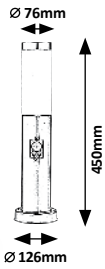

INOX TORCH

8266

8265

8267

8268

8265 (M) (P)

☒ E27 / 1x max. 25W
IP44 • 9437
satin chrome/white

5 998250 382654

8266 (M) (P)

☒ E27 / 1x max. 25W
IP44 • 9437
☒ 0-5m, 100°
satin chrome/white

5 998250 382661

8267 (M) (P)

☒ E27 / 1x max. 25W
IP44 • 9437
☒ 0-5m, 100°
satin chrome/white

5 998250 382678

8268 (M) (P)

☒ E27 / 1x max. 25W
IP44 • 9437
☒ 0-5m, 100°
satin chrome/white