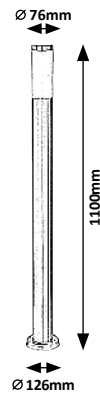

INOX TORCH

8266

8265

8267

8268

8265 (M) (P)

☒ E27 / 1x max. 25W
IP44 • 9437
satin chrome/white

5 998250 382654

8266 (M) (P)

☒ E27 / 1x max. 25W
IP44 • 9437
☒ 0-5m, 100°
satin chrome/white

5 998250 382661

8267 (M) (P)

☒ E27 / 1x max. 25W
IP44 • 9437
☒ 0-5m, 100°
satin chrome/white

5 998250 382678

8268 (M) (P)

☒ E27 / 1x max. 25W
IP44 • 9437
☒ 0-5m, 100°
satin chrome/white