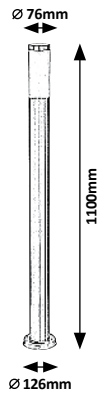

INOX TORCH

8266

8265

8267

8268

8265 (M) (P)

☒ E27 / 1x max. 25W
IP44 • 9437
satin chrome/white

5 998250 382654

8266 (M) (P)

☒ E27 / 1x max. 25W
IP44 • 9437
☒ 0-5m, 100°
satin chrome/white

5 998250 382661

8267 (M) (P)

☒ E27 / 1x max. 25W
IP44 • 9437
☒ 0-5m, 100°
satin chrome/white

5 998250 382678

8268 (M) (P)

☒ E27 / 1x max. 25W
IP44 • 9437
☒ 0-5m, 100°
satin chrome/white