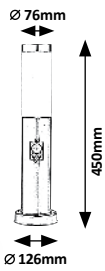

INOX TORCH

8266

8265

8268

8267

8265 (M) (P)

☒ E27 / 1x max. 25W
IP44 • 9437
satin chrome/white

5 998250 382654

8266 (M) (P)

☒ E27 / 1x max. 25W
IP44 • 9437
☒ 0-5m, 100°
satin chrome/white

5 998250 382661

8267 (M) (P)

☒ E27 / 1x max. 25W
IP44 • 9437
☒ 0-5m, 100°
satin chrome/white

5 998250 382678

8268 (M) (P)

☒ E27 / 1x max. 25W
IP44 • 9437
☒ 0-5m, 100°
satin chrome/white