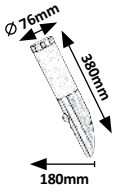

INOX TORCH

8266

8265

8268

8267

8265 (M) (P)

☒ E27 / 1x max. 25W
IP44 • 9437
satin chrome/white

5 998250 382654

8266 (M) (P)

☒ E27 / 1x max. 25W
IP44 • 9437
☒ 0-5m, 100°
satin chrome/white

5 998250 382661

8267 (M) (P)

☒ E27 / 1x max. 25W
IP44 • 9437
☒ 0-5m, 100°
satin chrome/white

5 998250 382678

8268 (M) (P)

☒ E27 / 1x max. 25W
IP44 • 9437
☒ 0-5m, 100°
satin chrome/white