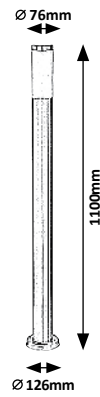

INOX TORCH

8266

8265

8268

8267

8265 (M) (P)

☒ E27 / 1x max. 25W
IP44 • 9437
satin chrome/white

5 998250 382654

8266 (M) (P)

☒ E27 / 1x max. 25W
IP44 • 9437
☒ 0-5m, 100°
satin chrome/white

5 998250 382661

8267 (M) (P)

☒ E27 / 1x max. 25W
IP44 • 9437
☒ 0-5m, 100°
satin chrome/white

5 998250 382678

8268 (M) (P)

☒ E27 / 1x max. 25W
IP44 • 9437
☒ 0-5m, 100°
satin chrome/white