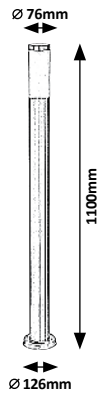

INOX TORCH

8266

8265

8268

8267

8265 (M) (P)

☒ E27 / 1x max. 25W
IP44 • 9437
satin chrome/white

5 998250 382654

8266 (M) (P)

☒ E27 / 1x max. 25W
IP44 • 9437
☒ 0-5m, 100°
satin chrome/white

5 998250 382661

8267 (M) (P)

☒ E27 / 1x max. 25W
IP44 • 9437
☒ 0-5m, 100°
satin chrome/white

5 998250 382678

8268 (M) (P)

☒ E27 / 1x max. 25W
IP44 • 9437
☒ 0-5m, 100°
satin chrome/white