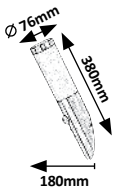

# INOX TORCH

**8266**

**8265**

**8268**

**8267**

**8265** (M) (P)

☒ E27 / 1x max. 25W  
IP44 • 9437  
satin chrome/white

5 998250 382654

**8266** (M) (P)

☒ E27 / 1x max. 25W  
IP44 • 9437  
☒ 0-5m, 100°  
satin chrome/white

5 998250 382661

**8267** (M) (P)

☒ E27 / 1x max. 25W  
IP44 • 9437  
☒ 0-5m, 100°  
satin chrome/white

5 998250 382678

**8268** (M) (P)

☒ E27 / 1x max. 25W  
IP44 • 9437  
☒ 0-5m, 100°  
satin chrome /white

5 998250 382685