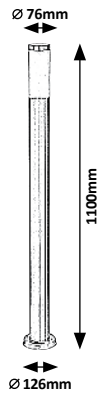

# INOX TORCH

**8266**

**8265**

**8268**

**8267**

**8265** (M) (P)

☒ E27 / 1x max. 25W  
IP44 • 9437  
satin chrome/white

5 998250 382654

**8266** (M) (P)

☒ E27 / 1x max. 25W  
IP44 • 9437  
☒ 0-5m, 100°  
satin chrome/white

5 998250 382661

**8267** (M) (P)

☒ E27 / 1x max. 25W  
IP44 • 9437  
☒ 0-5m, 100°  
satin chrome/white

5 998250 382678

**8268** (M) (P)

☒ E27 / 1x max. 25W  
IP44 • 9437  
☒ 0-5m, 100°  
satin chrome /white

5 998250 382685