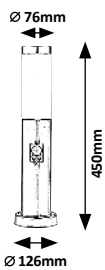

# INOX TORCH

**8266**

**8265**

**8268**

**8267**

**8265** (M) (P)

☒ E27 / 1x max. 25W  
IP44 • 9437  
satin chrome/white

5 998250 382654

**8266** (M) (P)

☒ E27 / 1x max. 25W  
IP44 • 9437  
☒ 0-5m, 100°  
satin chrome/white

5 998250 382661

**8267** (M) (P)

☒ E27 / 1x max. 25W  
IP44 • 9437  
☒ 0-5m, 100°  
satin chrome/white

5 998250 382678

**8268** (M) (P)

☒ E27 / 1x max. 25W  
IP44 • 9437  
☒ 0-5m, 100°  
satin chrome /white

5 998250 382685