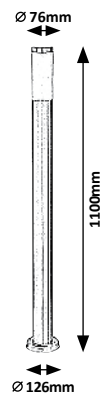

# INOX TORCH

**8266**

**8265**

**8268**

**8267**

**8265** (M) (P)

☒ E27 / 1x max. 25W  
IP44 • 9437  
satin chrome/white

5 998250 382654

**8266** (M) (P)

☒ E27 / 1x max. 25W  
IP44 • 9437  
☒ 0-5m, 100°  
satin chrome/white

5 998250 382661

**8267** (M) (P)

☒ E27 / 1x max. 25W  
IP44 • 9437  
☒ 0-5m, 100°  
satin chrome/white

5 998250 382678

**8268** (M) (P)

☒ E27 / 1x max. 25W  
IP44 • 9437  
☒ 0-5m, 100°  
satin chrome /white

5 998250 382685