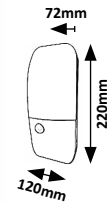

GENOVA

8269

OPOLE

7796

7797

ECUADOR

7996

7997

8269 M P G

☒ E27 / 1x max. 40W
IP44 • 19129
satin chrome/white

5 998250 382692

7796 P

☒ E27 / 1x max. 12W
IP65
matte black/white

5 998250 377964

7797 P

☒ E27 / 1x max. 12W
IP65
matte black/white

5 998250 377971

7996 M P

☒ LED / 9W
(800lm, 4000K) incl.
IP65
anthracite/white

5 998250 379968

7997 M P

☒ LED / 11W
(800lm, 4000K) incl.
IP54 • 6m, 120°
anthracite/white

5 998250 379975