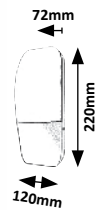

GENOVA

8269

OPOLE

7796

7797

ECUADOR

7996

7997

8269 M P G

☒ E27 / 1x max. 40W
IP44 • 19129
satin chrome/white

5 998250 382692

7796 P

☒ E27 / 1x max. 12W
IP65
matte black/white

5 998250 377964

7797 P

☒ E27 / 1x max. 12W
IP65
matte black/white

5 998250 377971

7996 M P

☒ LED / 9W
(800lm, 4000K) incl.
IP65
anthracite/white

5 998250 379968

7997 M P

☒ LED / 11W
(800lm, 4000K) incl.
IP54 • 6m, 120°
anthracite/white

5 998250 379975