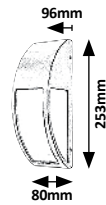

GENOVA

8269

OPOLE

7796

7797

ECUADOR

7996

7997

8269 M P G

☒ E27 / 1x max. 40W
IP44 • 19129
satin chrome/white

5 998250 382692

7796 P

☒ E27 / 1x max. 12W
IP65
matte black/white

5 998250 377964

7797 P

☒ E27 / 1x max. 12W
IP65
matte black/white

5 998250 377971

7996 M P

☒ LED / 9W
(800lm, 4000K) incl.
IP65
anthracite/white

5 998250 379968

7997 M P

☒ LED / 11W
(800lm, 4000K) incl.
IP54 • 6m, 120°
anthracite/white

5 998250 379975