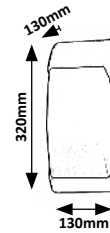

GENOVA

8269

OPOLE

7796

7797

ECUADOR

7996

7997

8269 M P G

☒ E27 / 1x max. 40W
IP44 • 19129
satin chrome/white

5 998250 382692

7796 P

☒ E27 / 1x max. 12W
IP65
matte black/white

5 998250 377964

7797 P

☒ E27 / 1x max. 12W
IP65
matte black/white

5 998250 377971

7996 M P

☒ LED / 9W
(800lm, 4000K) incl.
IP65
anthracite/white

5 998250 379968

7997 M P

☒ LED / 11W
(800lm, 4000K) incl.
IP54 • 6m, 120°
anthracite/white

5 998250 379975