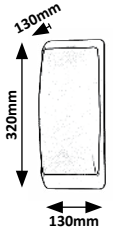

GENOVA

8269

OPOLE

7796

7797

ECUADOR

7996

7997

8269 M P G

☒ E27 / 1x max. 40W
IP44 • 19129
satin chrome/white

5 998250 382692

7796 P

☒ E27 / 1x max. 12W
IP65
matte black/white

5 998250 377964

7797 P

☒ E27 / 1x max. 12W
IP65
matte black/white

5 998250 377971

7996 M P

☒ LED / 9W
(800lm, 4000K) incl.
IP65
anthracite/white

5 998250 379968

7997 M P

☒ LED / 11W
(800lm, 4000K) incl.
IP54 • 6m, 120°
anthracite/white

5 998250 379975