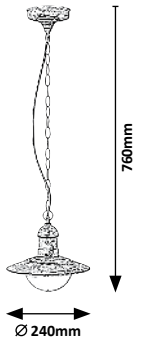

OSLO

8737

8271

8736

8739

8681

8740

8271

(M) (P)

☒ E27 / 1x max. 60W
IP44 • 19050
antique gold/transparent

5 998250 382715

8681

(M) (P)

☒ E27 / 1x max. 60W
IP44 • 19050
antique white/transparent

5 998250 386812

8736

(M) (P)

☒ E27 / 1x max. 60W
IP44 • 19050
antique gold/transparent

5 998250 387369

8737

(M) (P)

☒ E27 / 1x max. 60W
IP44 • 19050
antique gold/transparent

5 998250 387376

8739

(M) (P)

☒ E27 / 1x max. 60W
IP44 • 19050
antique white/transparent

5 998250 387390

8740

(M) (P)

☒ E27 / 1x max. 60W
IP44 • 19050
antique white/transparent

5 998250 387406