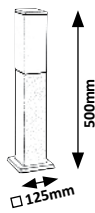

BONN

8337

8338

8339

8337 (M) (P)

☒ E27 / 1x max. 60W
IP44 • 19130
matte black/white

5 998250 383378

8338 (M) (P)

☒ E27 / 1x max. 60W
IP44 • 19130
matte black/white

5 998250 383385

8339 (M) (P)

☒ E27 / 1x max. 60W
IP44 • 19130
matte black/white

5 998250 383392