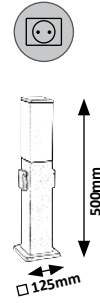

BONN

8337

8338

8339

8337 (M) (P)

☒ E27 / 1x max. 60W
IP44 • 19130
matte black/white

5 998250 383378

8338 (M) (P)

☒ E27 / 1x max. 60W
IP44 • 19130
matte black/white

5 998250 383385

8339 (M) (P)

☒ E27 / 1x max. 60W
IP44 • 19130
matte black/white

5 998250 383392