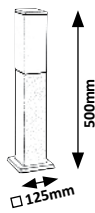

# BONN

**8337**

**8338**

**8339**

**8337** (M) (P)

☒ E27 / 1x max. 60W  
IP44 • 19130  
matte black/white

5 998250 383378

**8338** (M) (P)

☒ E27 / 1x max. 60W  
IP44 • 19130  
matte black/white

5 998250 383385

**8339** (M) (P)

☒ E27 / 1x max. 60W  
IP44 • 19130  
matte black/white

5 998250 383392