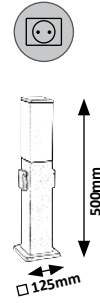

# BONN

**8337**

**8338**

**8339**

**8337** (M) (P)

☒ E27 / 1x max. 60W  
IP44 • 19130  
matte black/white

5 998250 383378

**8338** (M) (P)

☒ E27 / 1x max. 60W  
IP44 • 19130  
matte black/white

5 998250 383385

**8339** (M) (P)

☒ E27 / 1x max. 60W  
IP44 • 19130  
matte black/white

5 998250 383392