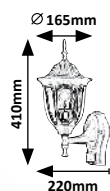

MILANO

7837

834I

8342

7837 **MG**

☒ E27 / 1x max. 60W
IP43 • 9449
☒ 8m, 120°
matte black/transparent

5 998250 378374

834I **MG**