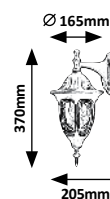

MILANO

7837

834I

8342

7837 **MG**

☒ E27 / 1x max. 60W
IP43 • 9449
☒ 8m, 120°
matte black/transparent

5 998250 378374

834I **MG**