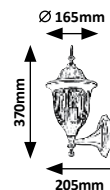

# MILANO

**7837**

**834I**

**8342**

**7837** **M G**

☒ E27 / 1x max. 60W  
 IP43 • 9449  
 ☒ 8m, 120°  
 matte black/transparent

5 998250 378374

**834I** **M G**

☒ E27 / 1x max. 60W  
 IP43 • 9449  
 matte black/transparent

5 998250 383415

**8342** **M G**

☒ E27 / 1x max. 60W  
 IP43 • 9449  
 matte black/transparent

5 998250 383422