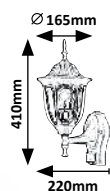

# MILANO

**7837**

**834I**

**8342**

**7837** **M G**

☒ E27 / 1x max. 60W  
 IP43 • 9449  
 ☒ 8m, 120°  
 matte black/transparent

5 998250 378374

**834I** **M G**

☒ E27 / 1x max. 60W  
 IP43 • 9449  
 matte black/transparent

5 998250 383415

**8342** **M G**

☒ E27 / 1x max. 60W  
 IP43 • 9449  
 matte black/transparent

5 998250 383422