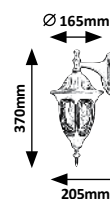

# MILANO

**7837**

**834I**

**8342**

**7837** **M G**

☒ E27 / 1x max. 60W  
 IP43 • 9449  
 ☒ 8m, 120°  
 matte black/transparent

5 998250 378374

**834I** **M G**

☒ E27 / 1x max. 60W  
 IP43 • 9449  
 matte black/transparent

5 998250 383415

**8342** **M G**

☒ E27 / 1x max. 60W  
 IP43 • 9449  
 matte black/transparent

5 998250 383422