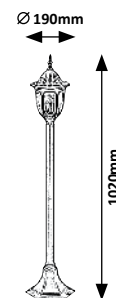

**8346**

**8344**

**8343**

**8345**

**8343** (M) (G)

☒ E27 / 1x max. 60W  
IP43 • 9449  
matte black/transparent

5 998250 383439

**8344** (M) (G)

☒ E27 / 1x max. 60W  
IP43 • 9449  
matte black/transparent

5 998250 383446

**8345** (M) (G)

☒ E27 / 1x max. 60W  
IP43 • 9449  
matte black/transparent

5 998250 383453

**8346** (M) (G)

☒ E27 / 1x max. 100W  
IP43 • 9446  
matte black/transparent