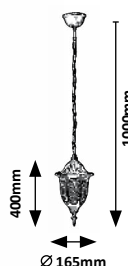

**8346**

**8344**

**8343**

**8345**

**8343** (M) (G)

☒ E27 / 1x max. 60W  
IP43 • 9449  
matte black/transparent

5 998250 383439

**8344** (M) (G)

☒ E27 / 1x max. 60W  
IP43 • 9449  
matte black/transparent

5 998250 383446

**8345** (M) (G)

☒ E27 / 1x max. 60W  
IP43 • 9449  
matte black/transparent

5 998250 383453

**8346** (M) (G)

☒ E27 / 1x max. 100W  
IP43 • 9446  
matte black/transparent