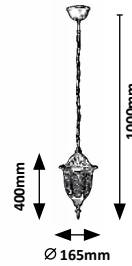

**8346**

**8344**

**8343**

**8345**

**8343** (M) (G)

☒ E27 / 1x max. 60W  
IP43 • 9449  
matte black/transparent

5 998250 383439

**8344** (M) (G)

☒ E27 / 1x max. 60W  
IP43 • 9449  
matte black/transparent

5 998250 383446

**8345** (M) (G)

☒ E27 / 1x max. 60W  
IP43 • 9449  
matte black/transparent

5 998250 383453

**8346** (M) (G)

☒ E27 / 1x max. 100W  
IP43 • 9446  
matte black/transparent