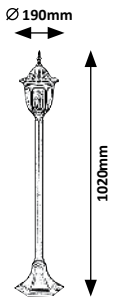

**8346**

**8344**

**8343**

**8345**

**8343** (M) (G)

☒ E27 / 1x max. 60W  
IP43 • 9449  
matte black/transparent

5 998250 383439

**8344** (M) (G)

☒ E27 / 1x max. 60W  
IP43 • 9449  
matte black/transparent

5 998250 383446

**8345** (M) (G)

☒ E27 / 1x max. 60W  
IP43 • 9449  
matte black/transparent

5 998250 383453

**8346** (M) (G)

☒ E27 / 1x max. 100W  
IP43 • 9446  
matte black/transparent