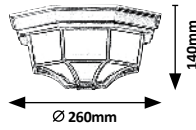

8346

8344

8343

8345

8343 (M) (G)

☒ E27 / 1x max. 60W
IP43 • 9449
matte black/transparent

5 998250 383439

8344 (M) (G)