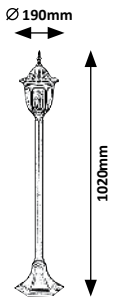

8346

8344

8343

8345

8343 (M) (G)

☒ E27 / 1x max. 60W
IP43 • 9449
matte black/transparent

5 998250 383439

8344 (M) (G)

☒ E27 / 1x max. 60W
IP43 • 9449
matte black/transparent

5 998250 383446

8345 (M) (G)

☒ E27 / 1x max. 60W
IP43 • 9449
matte black/transparent

5 998250 383453

8346 (M) (G)

☒ E27 / 1x max. 100W
IP43 • 9446
matte black/transparent