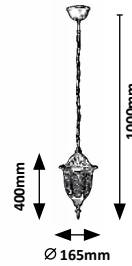

8346

8344

8343

8345

8343 (M) (G)

☒ E27 / 1x max. 60W
IP43 • 9449
matte black/transparent

5 998250 383439

8344 (M) (G)

☒ E27 / 1x max. 60W
IP43 • 9449
matte black/transparent

5 998250 383446

8345 (M) (G)

☒ E27 / 1x max. 60W
IP43 • 9449
matte black/transparent

5 998250 383453

8346 (M) (G)

☒ E27 / 1x max. 100W
IP43 • 9446
matte black/transparent